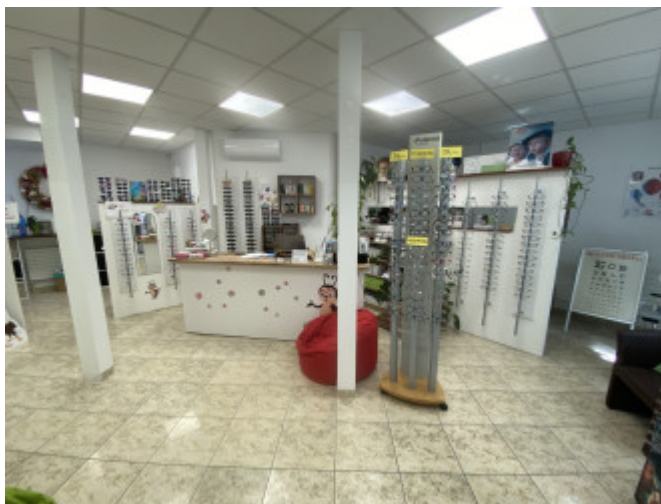

Všetky IS...

Alarm...

Klimatizované priestory...

Toalety každé poschodie samostatne...

Internet...

Budova sa nachádza na Mlynskej ulici blízko OC Mlyny a pešej zóny...Možnosť využitia na rôzne účely: obchod, kancelárie, prevádzky ...

Zaujímavá ponuka v lukratívnej časti mesta...

Cena prenájmu:

A/ 800,-€/mesiac bez energií

B/ 700,-€/mesiac bez energií

A/ + B/ spolu dve podlažia a suterén 1 300,-€/mesiac bez energií

NAŠE CENY SÚ VRÁTANE PROVÍZIE ZA KOMPLETNÝ SERVIS A SÚ SCHVÁLENÉ MAJITEĽOM.

geletic@realitybemi.sk

0905 114 074