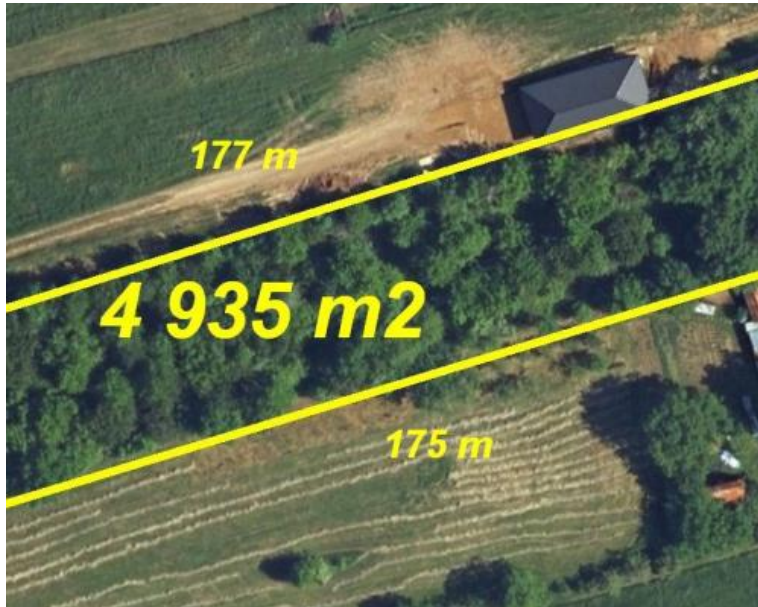

Sľažany pozemok 4 935 m² ID 628-14-MIG

249 000 €

Kraj:	Nitriansky kraj
Okres:	Zlaté Moravce
Obec:	Sľažany
Ulica:	Horná
Druh:	Pozemky
Typ pozemku:	Pozemky - bývanie
Typ:	Predaj
Úžitková plocha:	

PODROBNÉ INFORMÁCIE

Status:	aktívne	Celková plocha:	4935 m ²
Vlastníctvo:	osobné	Plocha pozemku:	4935 m ²

POPIS NEHNUTEĽNOSTI

628-14-MIG

Pozemok Sľažany

Na predaj pozemok s rozlohou 4 935 m² v obci Sľažany, v kludnej, okrajovej časti ...

Rozsiahly pozemok s ideálnymi rozmermi poskytuje možnosť vytvorenia až 6 samostatných pozemkov ... (cca 600 m² - prípadne iné - podľa potrieb investora)

Prístup z obecnej asphaltovej cesty...

- rozmery vid' foto v galérii (vstupná šírka 29 m)...

Dostupné všetky IS - pred pozemkom (nutné preveriť možnosť napojenia podľa investičného zámeru)...

Blízko napojenia na diaľnicu R1 (smer NR aj BB)

Sľažany - Nitra - 23 km