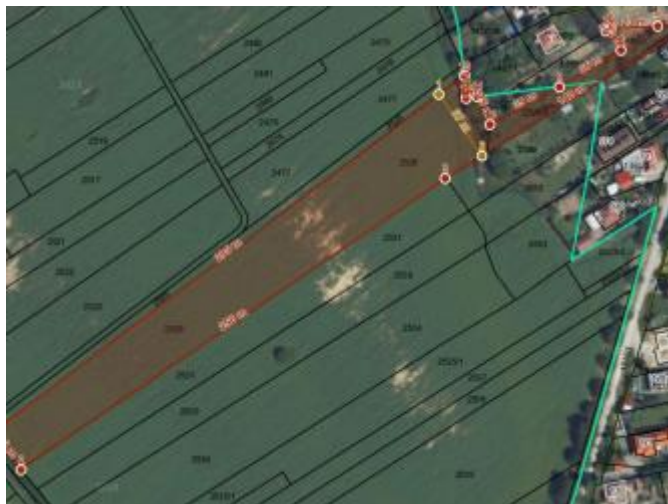

REALITNÝ MAKLÉR

Maklér :
Telefón :
E-mail:

Mgr. Michal Geletič
0905114074
geletic@realitybemi.sk