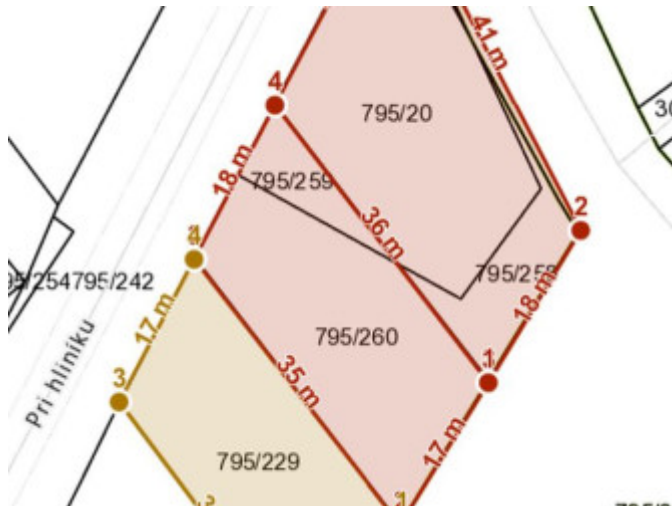

REALITNÝ MAKLÉR

Maklér :
Telefón :
E-mail:

Mgr. Michal Geletič
0905114074
geletic@realitybemi.sk