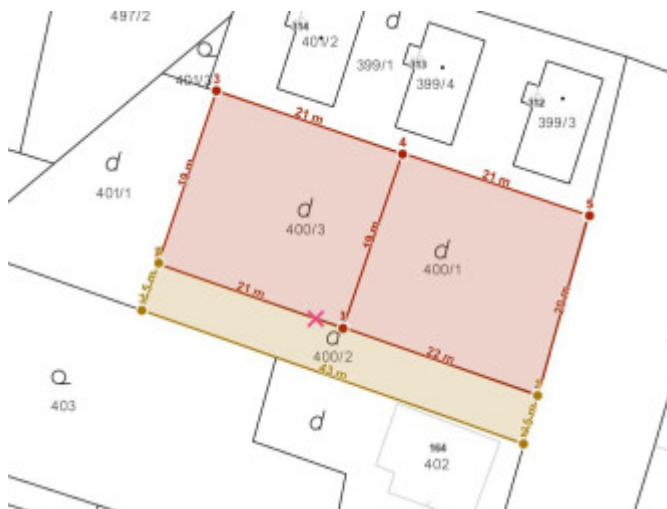

REALITNÝ MAKLÉR

Maklér :
Telefón :
E-mail:

Mgr. Michal Geletič
0905114074
geletic@realitybemi.sk