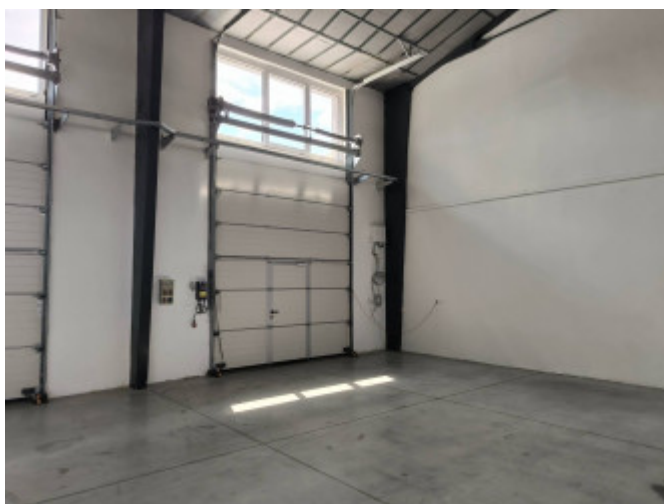

V cene je zahrnutý kompletný právny servis a spracovanie nájomnej zmluvy.
Pre bližšie informácie ma neváhajte kontaktovať +421905277350, mores@realitybemi.sk

REALITNÝ MAKLÉR

Maklér :
Telefón :
E-mail:

Mgr. Peter Mores
0905277350
mores@realitybemi.sk