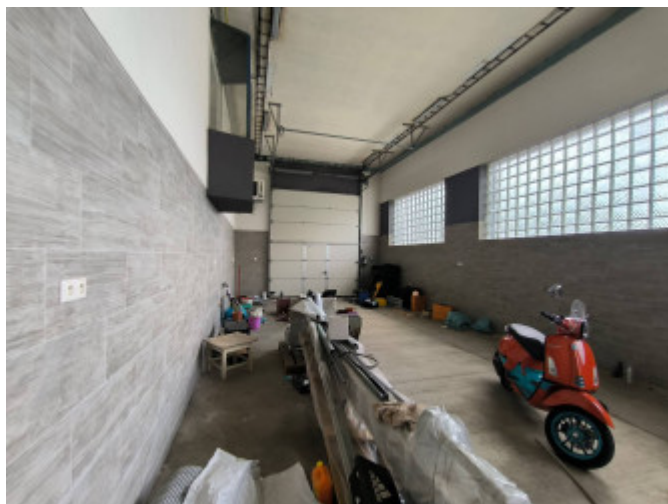

V cene je zahrnutý kompletný právny servis a spracovanie nájomnej zmluvy.
Pre bližšie informácie ma neváhajte kontaktovať +421905277350, mores@realitybemi.sk

REALITNÝ MAKLÉR

Maklér :
Telefón :
E-mail:

Mgr. Peter Mores
0905277350
mores@realitybemi.sk