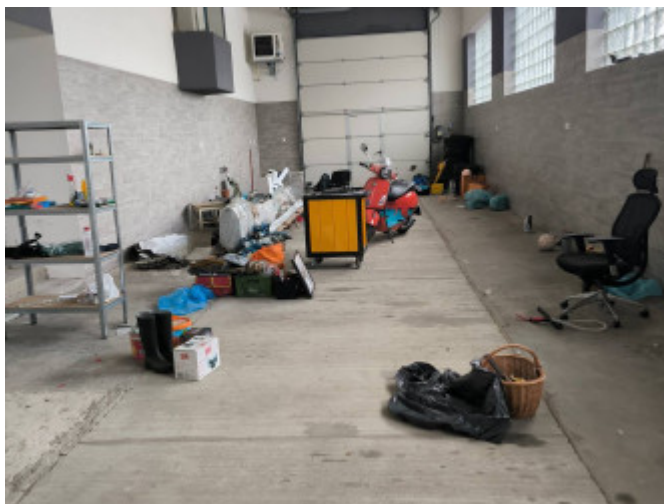

V cene je zahrnutý kompletný právny servis a spracovanie nájomnej zmluvy.
Pre bližšie informácie ma neváhajte kontaktovať +421905277350, mores@realitybemi.sk

REALITNÝ MAKLÉR

Maklér :
Telefón :
E-mail:

Mgr. Peter Mores
0905277350
mores@realitybemi.sk