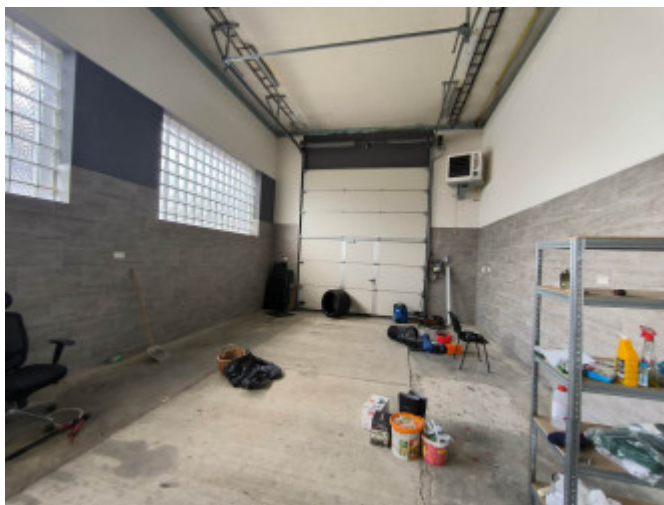

V cene je zahrnutý kompletný právny servis a spracovanie nájomnej zmluvy.
Pre bližšie informácie ma neváhajte kontaktovať +421905277350, mores@realitybemi.sk

REALITNÝ MAKLÉR

Maklér :
Telefón :
E-mail:

Mgr. Peter Mores
0905277350
mores@realitybemi.sk