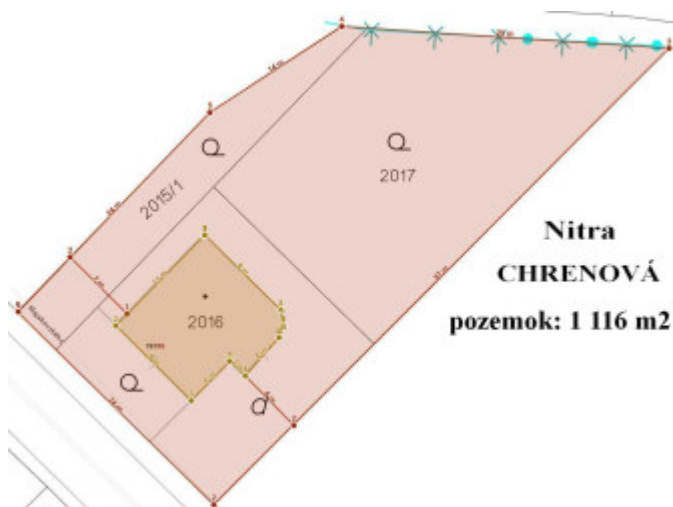

NAŠE CENY SÚ VRÁTANE PROVÍZIE ZA KOMPLETNÝ SERVIS A SÚ SCHVÁLENÉ MAJITEĽOM.

Mgr. Michal Geletič, geletic@realitybemi.sk, 0905 114 074

REALITNÝ MAKLER

Maklér :
Telefón :
E-mail:

Mgr. Michal Geletič
0905114074
geletic@realitybemi.sk