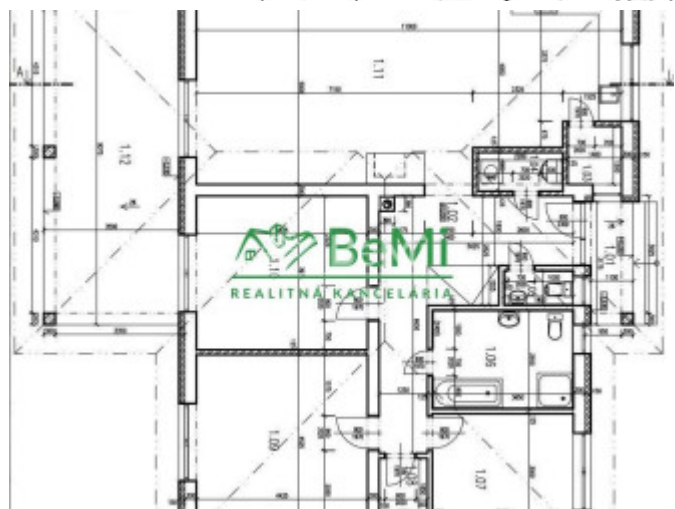

K dispozícii ešte jeden dom na pozemku s rozlohou 722 m² (279 000,-€) , a jeden dvojdom v tej istej lokalite (254 000,-€)- (2 voľné, 2 už predané) ...

NAŠE CENY SÚ VRÁTANE PROVÍZIE ZA KOMPLETNÝ SERVIS A SÚ SCHVÁLENÉ MAJITEĽOM.

geletic@realitybemi.sk

michalgeletic.sk

zg:)

REALITNÝ MAKLÉR

Maklér :

Telefón :

E-mail:

Mgr. Michal Geletič

0905114074

geletic@realitybemi.sk