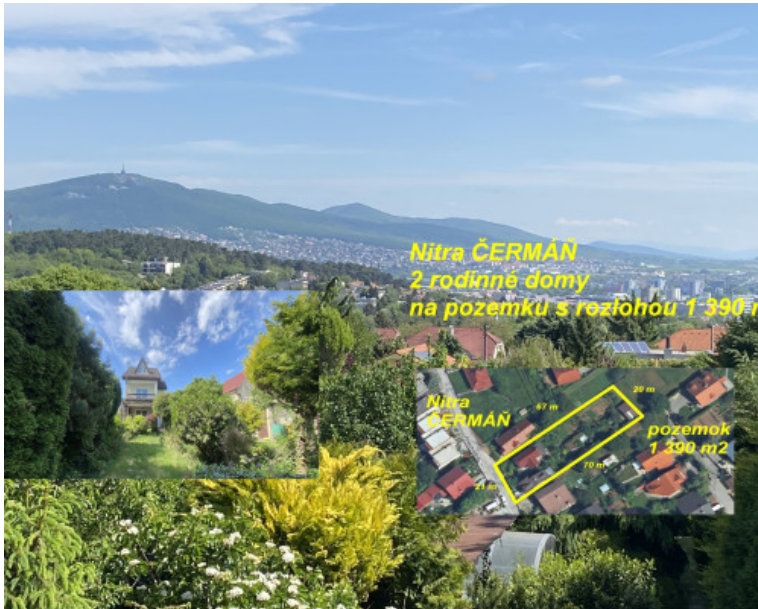

2 rodinné domy Nitra – ČERMÁN – pozemok 1 390 m² ID 613-12-MIG

412 000 €

Kraj:	Nitriansky kraj
Okres:	Nitra
Obec:	Nitra
Ulica:	Priečodná
Druh:	Domy
Typ domu:	Rodinný dom
Typ:	Predaj
Úžitková plocha:	220 m ²

PODROBNÉ INFORMÁCIE

Status:	aktívne	Počet kúpeľní:	3
Stav:	úplne prerobný	Typ:	exteriérový
Celková plocha:	220 m ²	Kanalizácia:	áno
Úžitková plocha:	220 m ²	Materiál:	tehla
Plocha pozemku:	1390 m ²	Zateplený objekt:	áno
Počet podlaží:	3	Terasa:	áno
Počet izieb:	6	Vykurovanie:	vlastné - plyn
Balkón:	áno	Pivnica:	áno
Kúpeľňa:	áno		