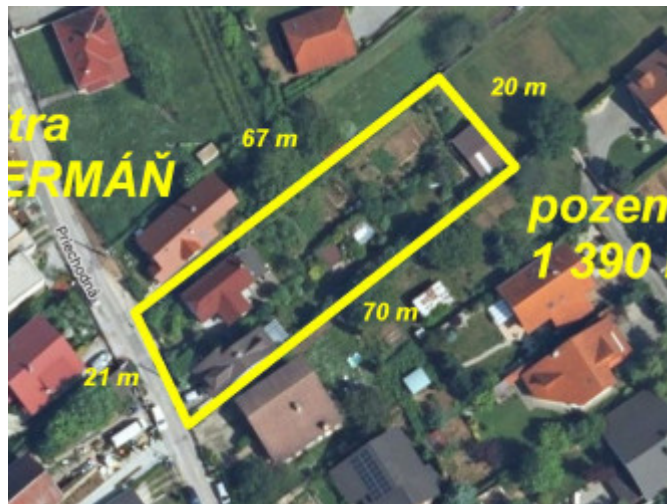

REALITNÝ MAKLÉR

Maklér :
Telefón :
E-mail:

Mgr. Michal Geletič
0905114074
geletic@realitybemi.sk