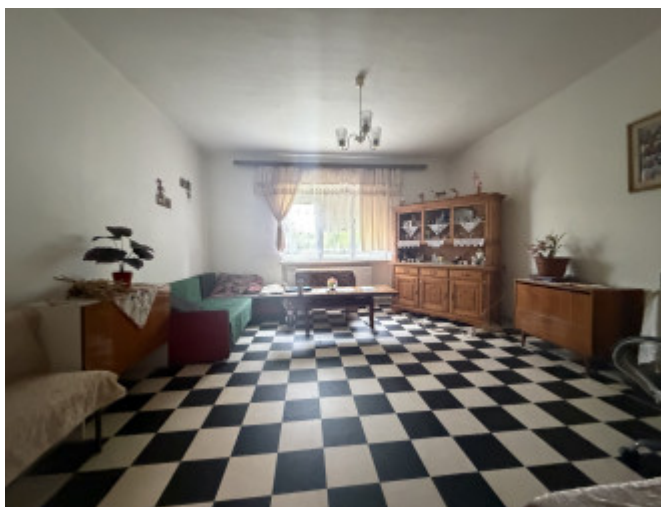

Financovanie je možné len hotovosťou.

NAŠE CENY SÚ VRÁTANE NAŠEJ PROVÍZIE ZA NAŠE KOMPLETNÉ SPROSTREDOVATEĽSKÉ SLUŽBY A SÚ SCHVÁLENÉ MAJITEĽOM.

V prípade otázok obhliadky ma prosím kontaktujte na čísle 0948 019 380 alebo mailom: ruszoova@realitybemi.sk

REALITNÝ MAKLÉR

Maklér :
Telefón :
E-mail:

Denisa Ruszóová
0948019380
ruszoova@realitybemi.sk