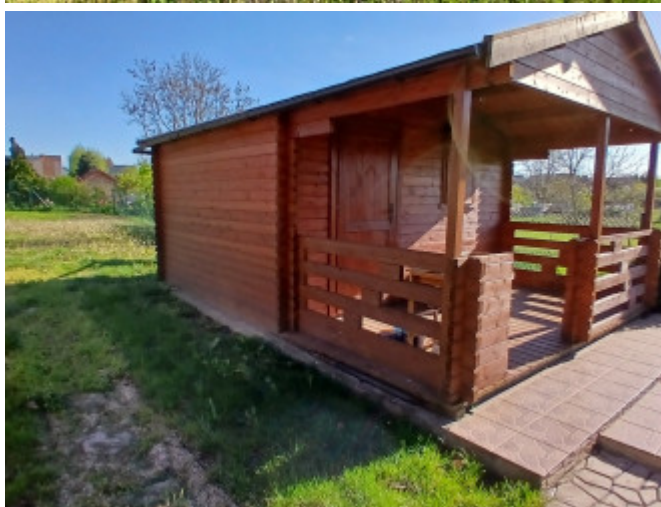

NAŠE CENY SÚ VRÁTANE PROVÍZIE ZA KOMPLETNÝ SERVIS A SÚ SCHVÁLENÉ MAJITEĽOM

REALITNÝ MAKLÉR

Maklér :
Telefón :
E-mail:

Bc. Miroslav Mikláš
0903588355
miklos@realitybemi.sk