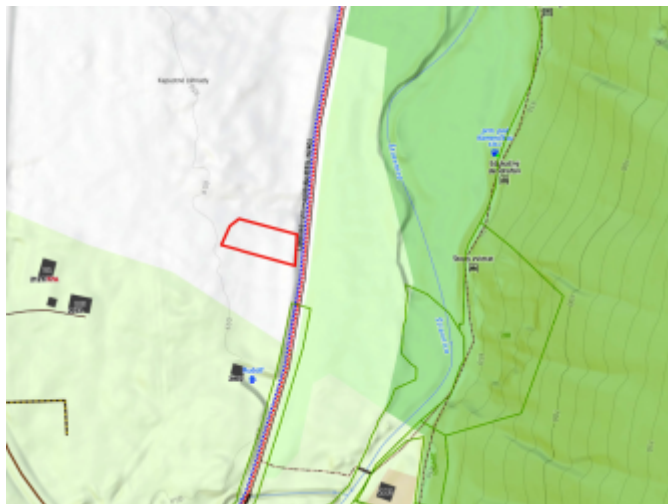

REALITNÝ MAKLÉR

Maklér :
Telefón :
E-mail:

Mgr. Stanislav Klučka
0948881639
klucka@realitybemi.sk