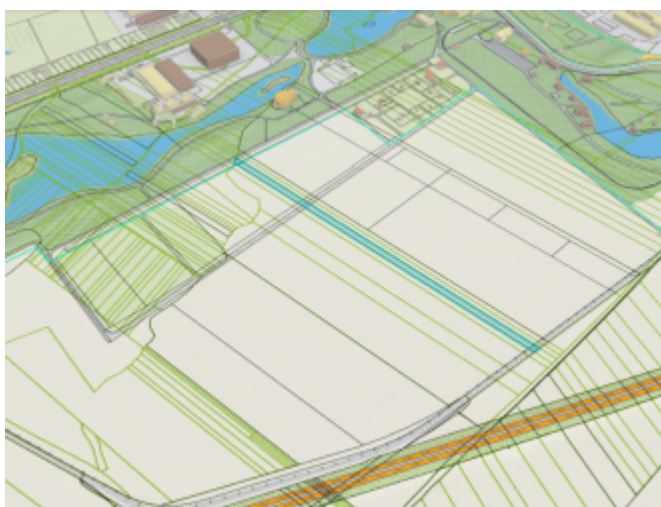

Prečo investovať?

Vzhľadom k umiestneniu v uzavretom a stráženom areáli s vysokým pohybom návštevníkov, v blízkosti kľúčovej infraštruktúry mesta, ide o pozemok s vysokým potenciálom rastu ceny .

Pozemok je vhodný na podnikateľský zámer-umiestnenie verejno prospešnej stavby.

Cena: 51 EUR/M2

V prípade záujmu kontaktujte: **Ing. Janka Svobodová, tel.: 0905 411 373,**

mail: svobodova@realitybemi.sk

Prostredníctvom nášho finančného poradcu Vám pomôžeme s financovaním kúpy nehnuteľností.

NAŠE CENY SÚ VRÁTANE PROVÍZIE ZA KOMPLETNÝ SERVIS A SÚ SCHVÁLENÉ MAJITEĽOM

REALITNÝ MAKLÉR

Maklér :

Ing. Janka Svobodová

Telefón :

0905 411 373

E-mail:

svobodova@realitybemi.sk