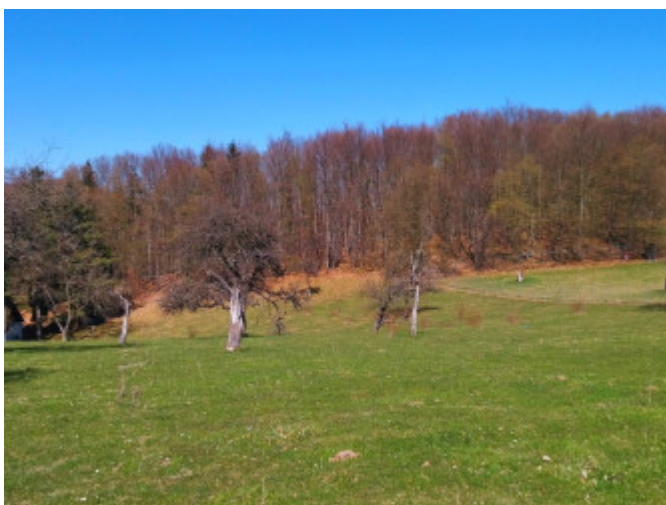

terén: mierne svahovitý

inžinierske siete: elektrina na pozemku

prístupová cesta: áno

v cene pozemku: projekt 4- izbovej chaty

cena: 89900€

Výhody: okamžitá výstavba

projekt v cene

vyňatých až 507m²

vyhľadávaná lokalita

dostupnosť- 10min. do Novej Bani ,15 min. od R1

v blízkosti lyžiarske stredisko Drozdovo

cyklotrasy, turistické chodníky

cena 19,56m²

☐ *Kontakt:*

Zlatica Olajcová

0904772827 ☐

✉ olajcova@realitybemi.sk

Cena je vrátane provízie a kompletného právneho servisu.

S financovaním kúpy Vám radi pomôžeme prostredníctvom nášho finančného poradcu.