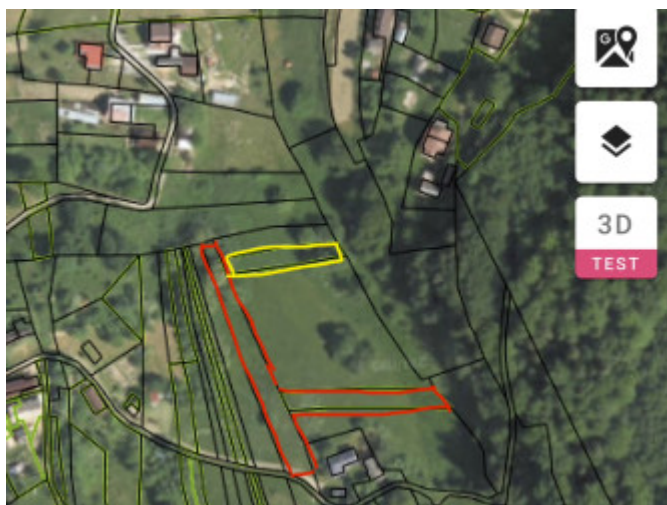

INŽINIERSKÉ SIETE:

- elektrina, voda priamo na pozemku

LOKALITA:

- vo vynikajúcej tichej lokalite s krásnym výhľadom
- v blízkosti lesa
- kludné prostredie
- výborná dostupnosť do centra mesta
- škola a obchody dostupnosť do 20min na pešo
- rýchle napojenie na diaľnicu

CENA:

- cena je vrátane provízie za kompletný právny servis

KONTAKT:

- Samuel Sojka - realitný maklér
- BeMi reality
- mobil - 0948 524 425
- mail - sojka@realitybemi.sk
- web - realitybemi.sk

Zavolajte alebo napíšte a dohodnite si obhliadku ešte dnes!

REALITNÝ MAKLÉR

Maklér :
Telefón :
E-mail:

Samuel Sojka
0948 524 425
sojka@realitybemi.sk