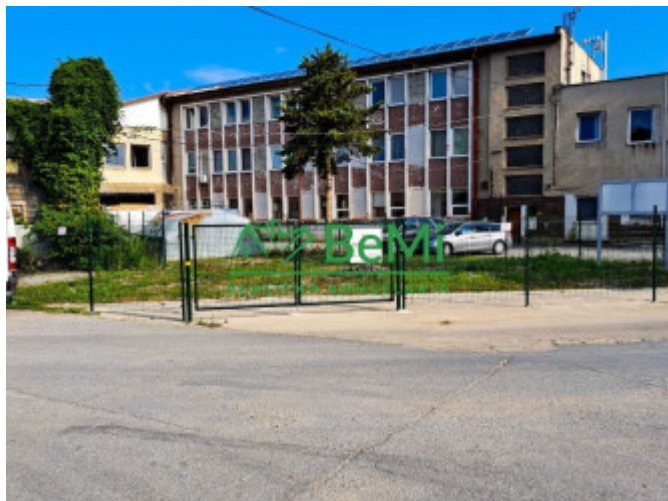

Pozemok s lodným kontajnerom na prenájom

300 €/mesiac

Kraj:	Prešovský kraj
Okres:	Bardejov
Obec:	Bardejov
Ulica:	Duklianska
Druh:	Pozemky
Typ pozemku:	Pozemky - bývanie
Typ:	Prenájom
Úžitková plocha:	

PODROBNÉ INFORMÁCIE

Status:	aktívne	Celková plocha:	300 m ²
Vlastníctvo:	osobné	Plocha pozemku:	300 m ²

POPIS NEHNUTEĽNOSTI

Mgr. Marián Feďo z realitnej kancelárie BeMi Bardejov Vám exkluzívne ponúka pozemok, s lodným kontajnerom na prenájom, v Bardejove. Kontajner, ktorý sa nachádza na pozemku môže slúžiť na ľubovoľne skladovacie účely. Pozemok sa nachádza na okraji mesta, na ulici Duklianska pri budove Snaha. Jeho rozloha ja 300 m². Cena prenajmu pozemku je 1€ m² bez DPH/ mesačne. Výsledná cena prenájmu je 300€ bez DPH/ mesačne. Pozemok môže slúžiť na ľubovoľne účely prenájmu. V cene nájmu pozemku sú zahrnuté dve parkovacie miesta.