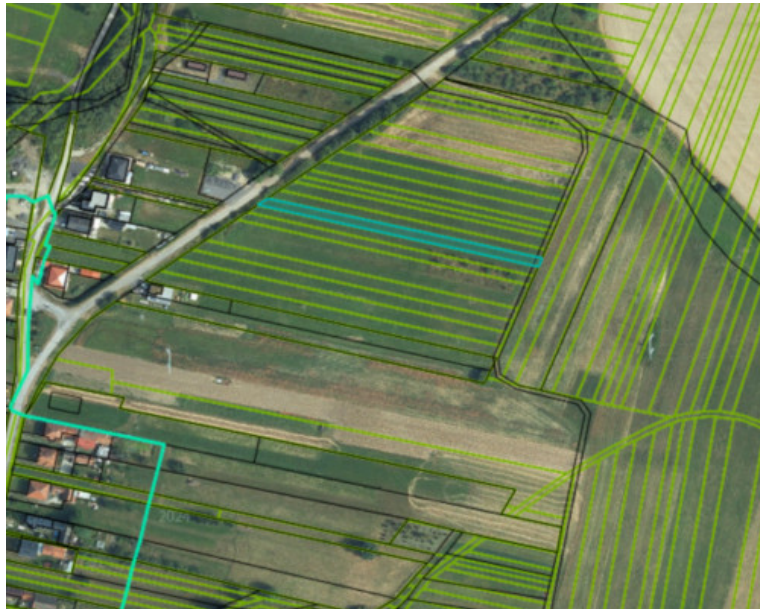

Pozemok na Liptove obec Galovany ID: 007-14-STSAa

45 500 €

Kraj:	Žilinský kraj
Okres:	Liptovský Mikuláš
Obec:	Galovany
Druh:	Pozemky
Typ pozemku:	Pozemky - bývanie
Typ:	Predaj
Úžitková plocha:	

PODROBNÉ INFORMÁCIE

Status:	aktívne	Plocha pozemku:	1033 m ²
Vlastníctvo:	osobné	Inžinierske siete:	blízko
Celková plocha:	1033 m ²		

POPIS NEHNUTEĽNOSTI

ID: 007-14-STSA Hľadáte ideálne miesto pre váš nový domov alebo rekreačnú chalupu v tichom prostredí, na skok od Liptovskej Mary? Ponúkame na predaj rovinatý slnečný pozemok v oblúbenej obci Galovany. Pozemok má výmeru 1033m². Inžinierske siete sa nachádzajú za cestou. Pozemok je široký cca 8m a dĺžka cca 175m. Obec Galovany spája pokojný vidiecky život s rýchlou dostupnosťou do mesta (Liptovský Mikuláš len 10min. autom). Len pár minút od brehov Liptovskej Mary, blízko aquaparkov Tatralandia a Bešeňová, či lyžiarskeho strediska Jasná. Cena pozemku je 45 500€.