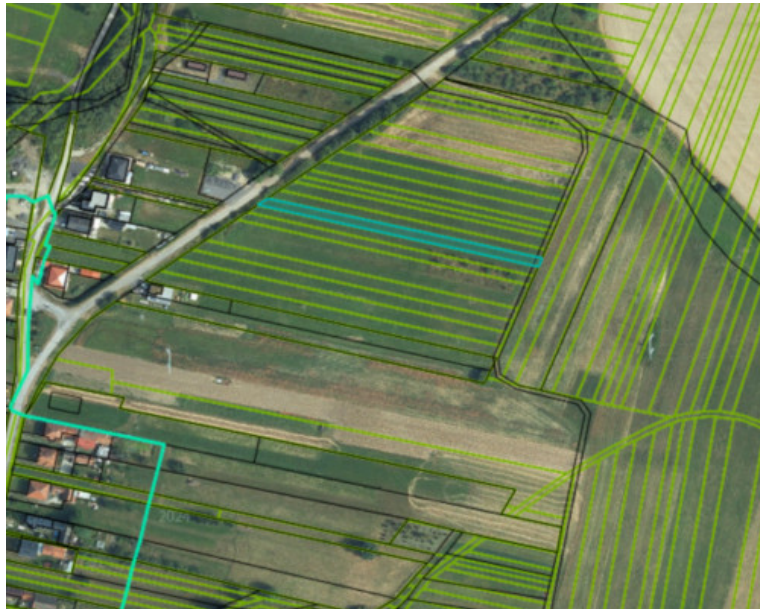

## Pozemok na Liptove obec Galovany ID: 007-14-STSAa

**45 500 €**

Kraj:	Žilinský kraj
Okres:	Liptovský Mikuláš
Obec:	Galovany
Ulica:	.
Druh:	Pozemky
Typ pozemku:	Pozemky - bývanie
Typ:	Predaj
Úžitková plocha:	

### PODROBNÉ INFORMÁCIE

Status:	aktívne	Plocha pozemku:	1033 m <sup>2</sup>
Vlastníctvo:	osobné	Inžinierske siete:	blízko
Celková plocha:	1033 m <sup>2</sup>		

### POPIS NEHNUTEĽNOSTI

ID: 007-14-STSA Hľadáte ideálne miesto pre váš nový domov alebo rekreačnú chalupu v tichom prostredí, na skok od Liptovskej Mary? Ponúkame na predaj rovinatý slnečný pozemok v obľúbenej obci Galovany. Pozemok má výmeru 1033m<sup>2</sup>. Inžinierske siete sa nachádzajú za cestou. Pozemok je široký cca 8m a dĺžka cca 175m. Obec Galovany spája pokojný vidiecky život s rýchlou dostupnosťou do mesta (Liptovský Mikuláš len 10min. autom). Len pár minút od brehov Liptovskej Mary, blízko aquaparkov Tatralandia a Bešeňová, či lyžiarskeho strediska Jasná. Cena pozemku je 45 500€.