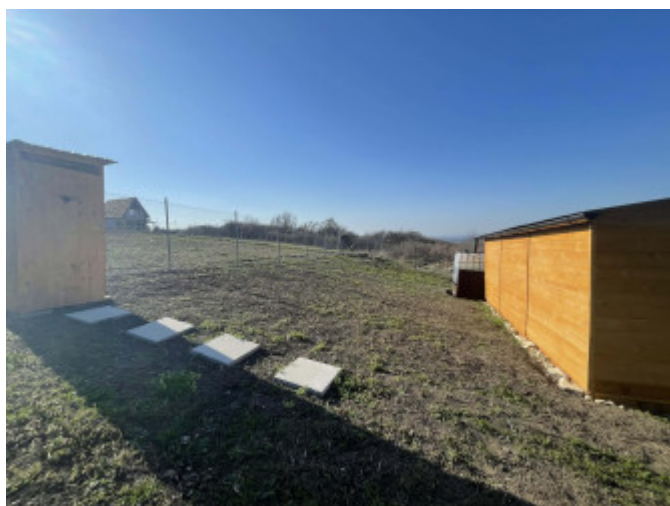

krásnou prírodou a výhľadom v blízkosti Šiklóša, práve ste ho našli. Rada vás týmto príjemným miestom osobne prevediem na spoločnej obhliadke.

Cena: 22 500 € + dohoda !

REALITNÝ MAKLÉR

Maklér :

Telefón :

E-mail:

Henrieta Kasalová

0908205240

kasalova@realitybemi.sk