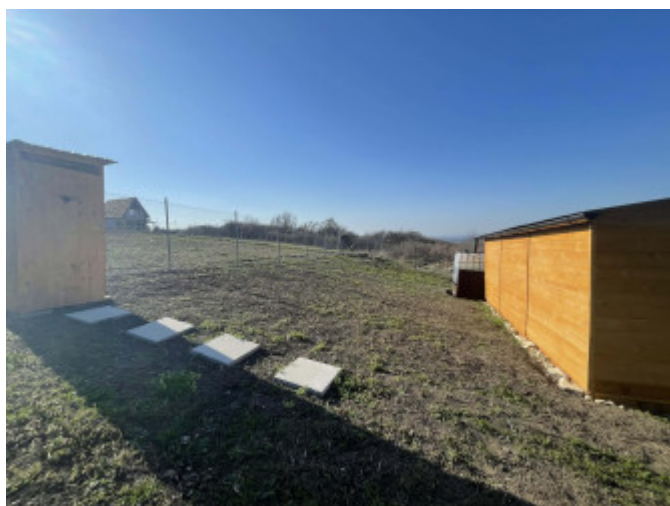

Pozemok má výmeru 599 m<sup>2</sup> a je mierne svahovitý, vďaka čomu ponúka krásny výhľad na mesto Levice a okolie. Prístup k záhrade je možný z dvoch prízjazdových ciest, pričom väčšina cesty je asfaltová a posledný úsek tvorí spevnená prístupová cesta.

Na pozemku sa nachádza: nová drevená chatka s rozmermi približne 6 × 5 m, suchá toaleta, nádrž na vodu, nové oplotenie po celom obvode pozemku.

Na pozemku momentálne nie je zavedená elektrina ani voda, avšak elektrická prípojka sa nachádza v blízkosti a je tu možnosť vybudovania vlastnej studne.