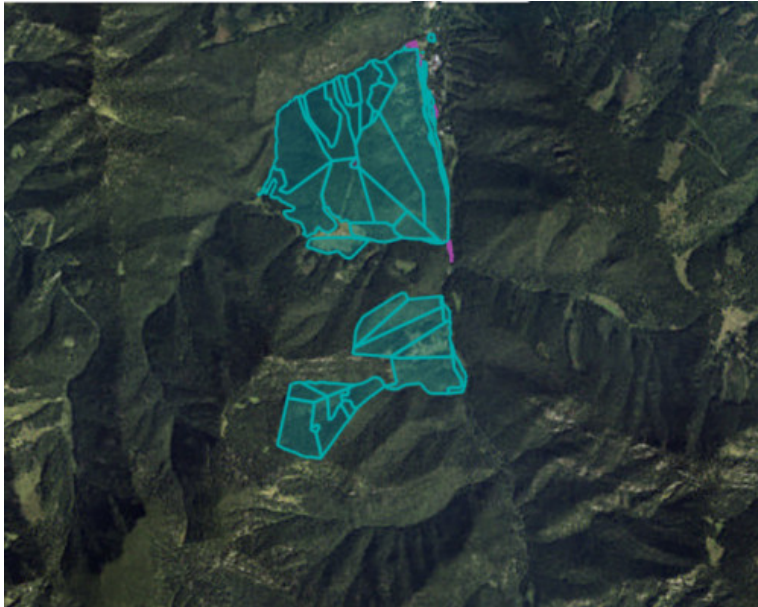

Na predaj pozemky, lesy - Liptovský Ján ID: 003-14-STSA

1,60 €/m²

Kraj:	Žilinský kraj
Okres:	Liptovský Mikuláš
Obec:	Liptovský Ján
Ulica:	.
Druh:	Pozemky
Typ pozemku:	Polnohospodárske a lesné pozemky
Typ:	Predaj
Úžitková plocha:	

PODROBNÉ INFORMÁCIE

Status:	aktívne	Celková plocha:	49016 m ²
Vlastníctvo:	osobné	Plocha pozemku:	49016 m ²

POPIS NEHNUTEĽNOSTI

ID: 003-14-STSA Ponúkame na predaj spoluvlastnícke podiely pozemkov evidovaných ako lesy a trvalé trávne porasty o celkovej výmere podielov 49016m², nachádzajúce sa v katastrálnom území Liptovský Ján. Ide o zaujímavú investičnú príležitosť a dlhodobú investíciu do pôdy, ktorá stabilne prináša výnosy z nájmu, nakoľko na časti pozemkov sa nachádzajú stavby, ktorých majitelia platia za užívanie pozemkov pod stavbami a v blízkom okolí. Tým si táto nehnuteľnosť udržiava svoju hodnotu a má potenciál ďalšieho zhodnotenia, najmä však z dôvodu možnosti podielníka realizovať stavbu vhodnú na rekreáciu.

Lesné a polnohospodárske pozemky predstavujú bezpečný spôsob uloženia kapitálu, pričom môžu byť perspektívne aj z hľadiska hospodárenia alebo budúceho rozšírenia vlastníctva scelením parciel a podielov. Výmera podielov a presné označenie parciel budú poskytnuté na vyžiadanie.