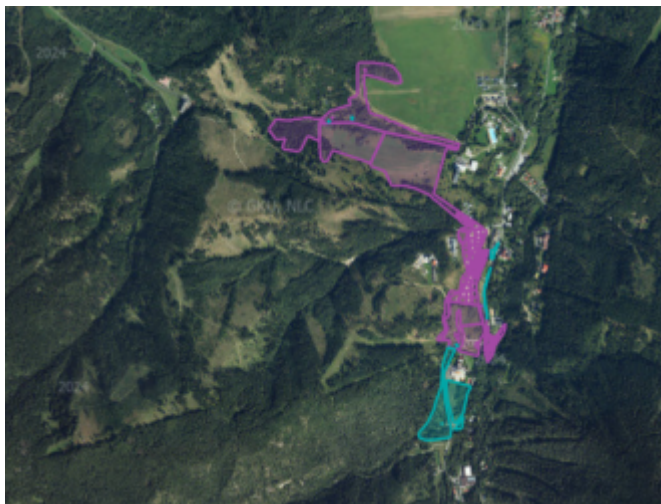

REALITNÝ MAKLÉR

Maklér :
Telefón :
E-mail:

Lenka Stašáková
0940 361 425
stasakova@realitybemi.sk