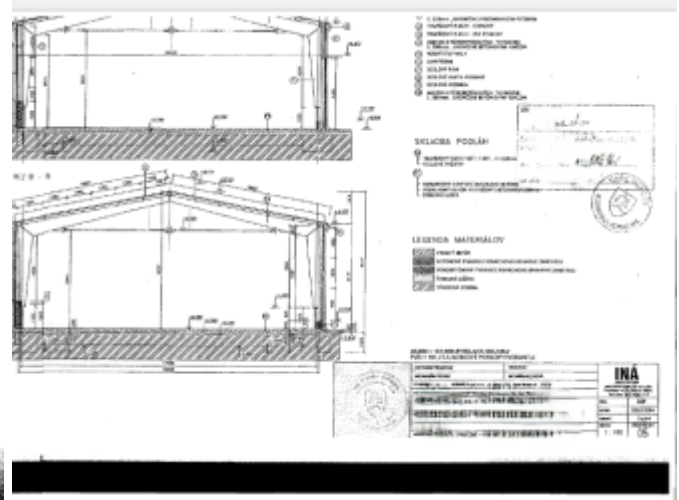

REALITNÝ MAKLÉR

Maklér : **Martina Cholvádová**
Telefón : **0908779940**
E-mail: **cholvadova@realitybemi.sk**