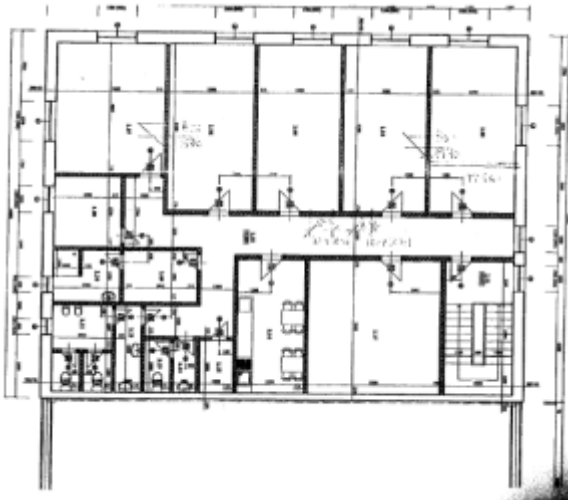

REALITNÝ MAKLÉR

Maklér : **Martina Cholvádová**
Telefón : **0908779940**
E-mail: **cholvadova@realitybemi.sk**