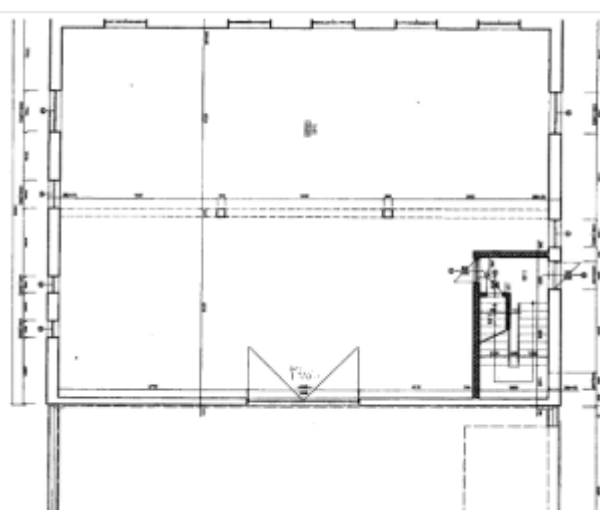

Plocha haly / skladu: 1040 m²

Stav: Kompletná rekonštrukcia (nový plášť, nové rozvody)

□ *ADMINISTRATÍVNE & SOCIÁLNE ZÁZEMIE:*

Moderná administratívna časť ponúka komfort pre váš tím a klientov:

6 priestranných kancelárií

Reprezentatívna zasadacia miestnosť

Vlastný archív a skúšobná miestnosť

Vybavená kuchynka a sociálne zariadenia

□ *LOKALITA A STRATEGICKÁ POLOHA:*

Nehnutelnosť sa nachádza pri Novom Meste nad Váhom, v regióne s mimoriadnym priemyselným potenciálom. Najväčšou výhodou je veľmi rýchle a pohodlné napojenie na diaľnicu, čo zaručuje bezproblémovú logistiku a dostupnosť pre nákladnú dopravu.

Tento komplex môže byť váš cena na dopyt

Možnosť kúpy aj s tovarom a zamestnancami

Nezmeškajte príležitosť získať zrekonštruovaný, moderne vybavený areál v top lokalite, ktorý presne zodpovedá požiadavkám moderného podnikania.

□ *Pre viac informácií a dohodnutie obhliadky ma neváhajte kontaktovať:*

Martina Cholvádová □ Telefon: +421 908 779 940 □ Email: cholvadova@realitybemi.sk □ www.realitybemi.sk