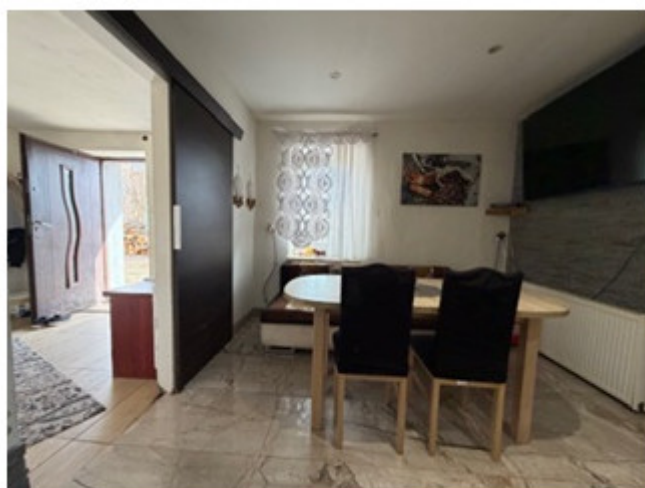

nehnutelhosti.

Cena tohto domu je 36900,-Eur.

NAŠE CENY SÚ VRÁTANE PROVÍZIE A SÚ SCHVÁLENÉ MAJITEĽOM ZA NAŠE KOMPLETNÉ SPROSTREDKOVAĽSKÉ SLUŽBY.

V prípade záujmu otázok a obhliadky ma prosím kontaktujte na čísle 0948 019 380 alebo mailom: ruszoova@realitybemi.sk

REALITNÝ MAKLÉR

Maklér :
Telefón :
E-mail:

Denisa Ruszóová
0948019380
ruszoova@realitybemi.sk