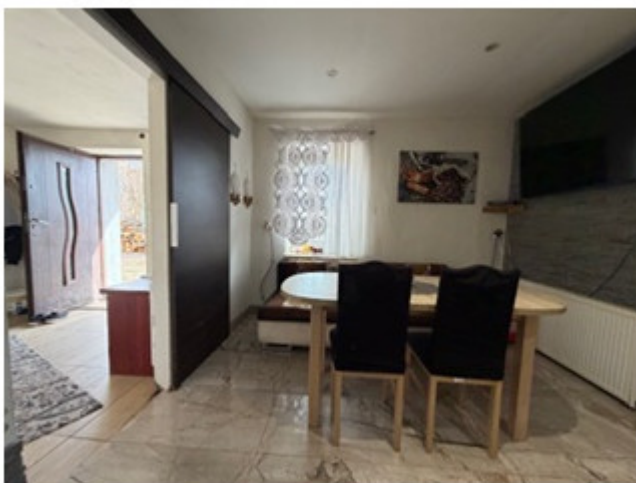

nehnutelhosti.

Cena tohto domu je dohodou.

NAŠE CENY SÚ VRÁTANE PROVÍZIE A SÚ SCHVÁLENÉ MAJITEĽOM ZA NAŠE KOMPLETNÉ SPROSTREDKOVAĽSKÉ SLUŽBY.

V prípade záujmu otázok a obhliadky ma prosím kontaktujte na čísle 0948 019 380 alebo mailom: ruszoova@realitybemi.sk

REALITNÝ MAKLÉR

Maklér :
Telefón :
E-mail:

Denisa Ruszóová
0948019380
ruszoova@realitybemi.sk