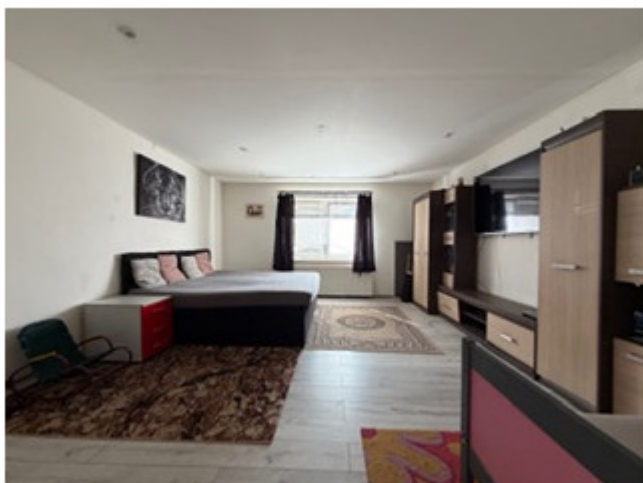

nehnutelhosti.

Cena tohto domu je dohodou.

NAŠE CENY SÚ VRÁTANE PROVÍZIE A SÚ SCHVÁLENÉ MAJITEĽOM ZA NAŠE KOMPLETNÉ SPROSTREDKOVAĽSKÉ SLUŽBY.

V prípade záujmu otázok a obhliadky ma prosím kontaktujte na čísle 0948 019 380 alebo mailom: ruszoova@realitybemi.sk

REALITNÝ MAKLÉR

Maklér :
Telefón :
E-mail:

Denisa Ruszóová
0948019380
ruszoova@realitybemi.sk