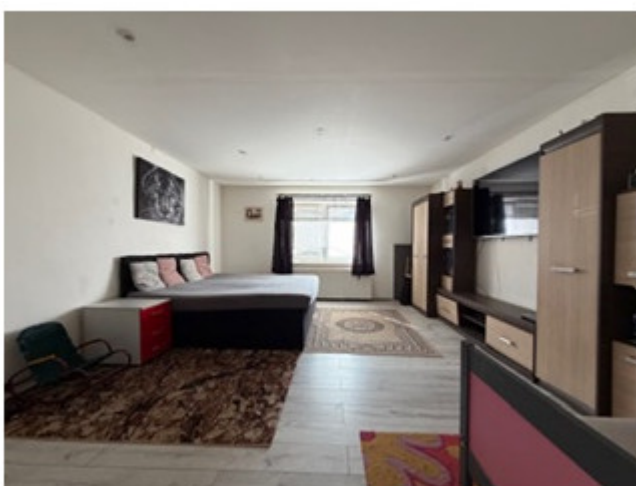

nehnutelhosti.

Cena tohto domu je 36900,-Eur.

NAŠE CENY SÚ VRÁTANE PROVÍZIE A SÚ SCHVÁLENÉ MAJITEĽOM ZA NAŠE KOMPLETNÉ SPROSTREDKOVAĽSKÉ SLUŽBY.

V prípade záujmu otázok a obhliadky ma prosím kontaktujte na čísle 0948 019 380 alebo mailom: ruszoova@realitybemi.sk

REALITNÝ MAKLÉR

Maklér :
Telefón :
E-mail:

Denisa Ruszóová
0948019380
ruszoova@realitybemi.sk