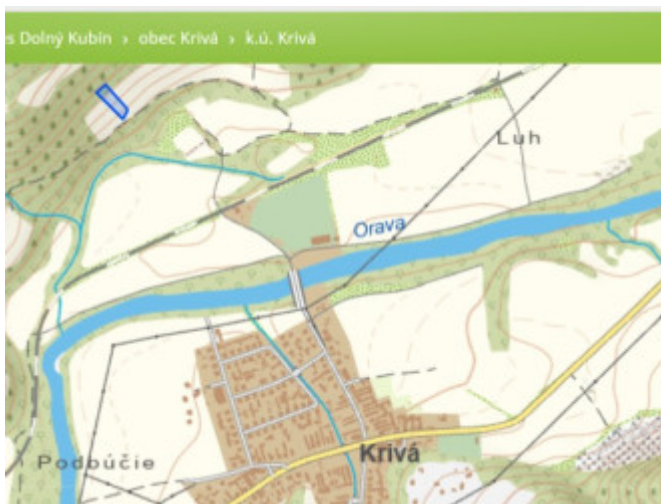

REALITNÝ MAKLÉR

Maklér :

Mgr. Stanislav Klučka

Telefón :

0948881639

E-mail:

klucka@realitybemi.sk