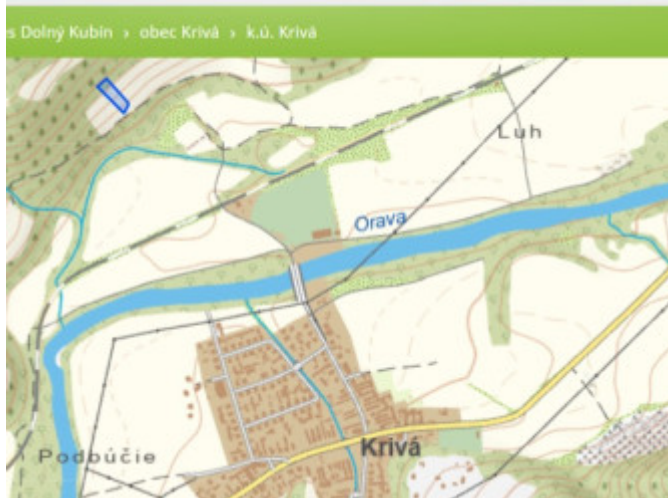

REALITNÝ MAKLÉR

Maklér :
Telefón :
E-mail:

Lenka Stašáková
0940 361 425
stasakova@realitybemi.sk