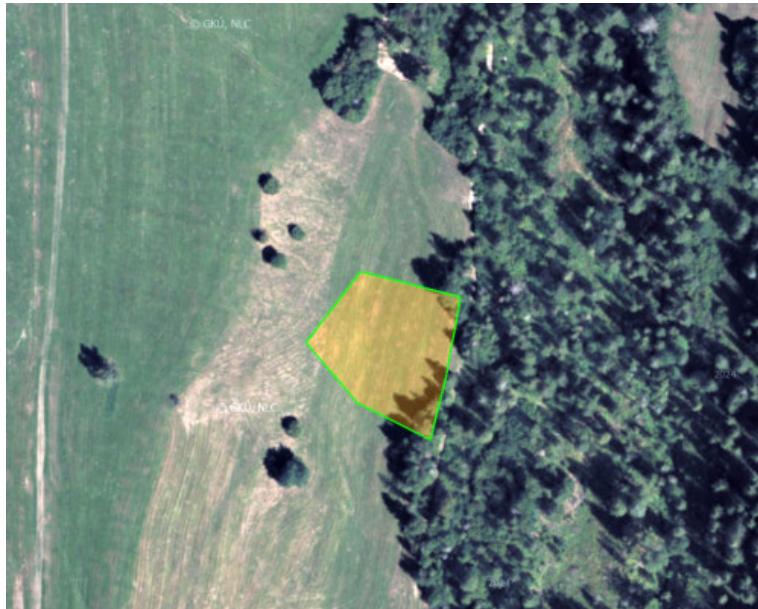

Pol'nohospodársky pozemok na Orave - predaj ID: 077-14-STKE

15 250 €

Kraj:	Žilinský kraj
Okres:	Dolný Kubín
Obec:	Krivá
Ulica:	Krivá
Druh:	Pozemky
Typ pozemku:	Pol'nohospodárske a lesné pozemky
Typ:	Predaj
Úžitková plocha:	

PODROBNÉ INFORMÁCIE

Status:	aktívne	Plocha pozemku:	4345 m ²
Vlastníctvo:	osobné	Inžinierske siete:	nie
Celková plocha:	4345 m ²		

POPIS NEHNUTEĽNOSTI

ID: 077-14-STKE Ponúkam na predaj mierne svahovitý slnečný, pozemok na Orave v katastrálnom území Obce Krivá, v súčasnosti evidovaný ako orná pôda o celkovej výmere 4345 m².

Pozemok je vhodný na poľnohospodárske účely, farmárčenie (chov koní, dobytka, včiel...) alebo ako investičná príležitosť. Pozemok je umiestnený mimo zastavaného územia obce. Prístup k pozemku je zabezpečený poľnou cestou, ktorá je vo vlastníctve Obce Krivá. Inžinierske siete nie sú v dosahu. Cena uvedenej nehnuteľnosti je 15 250€ (3,50€ / m²).