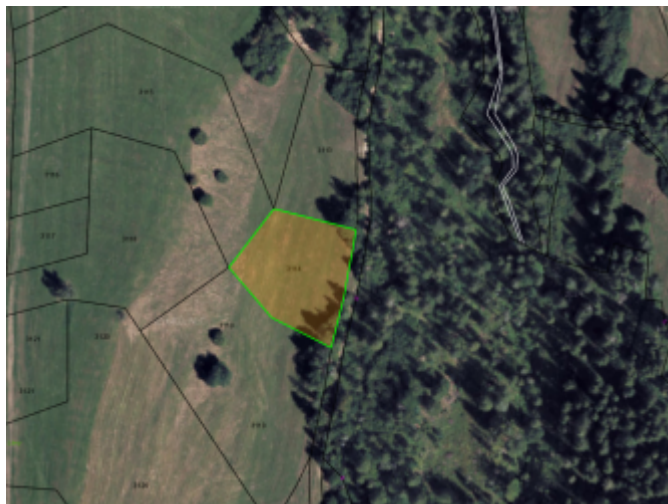

REALITNÝ MAKLÉR

Maklér :
Telefón :
E-mail:

Lenka Stašáková
0940 361 425
stasakova@realitybemi.sk