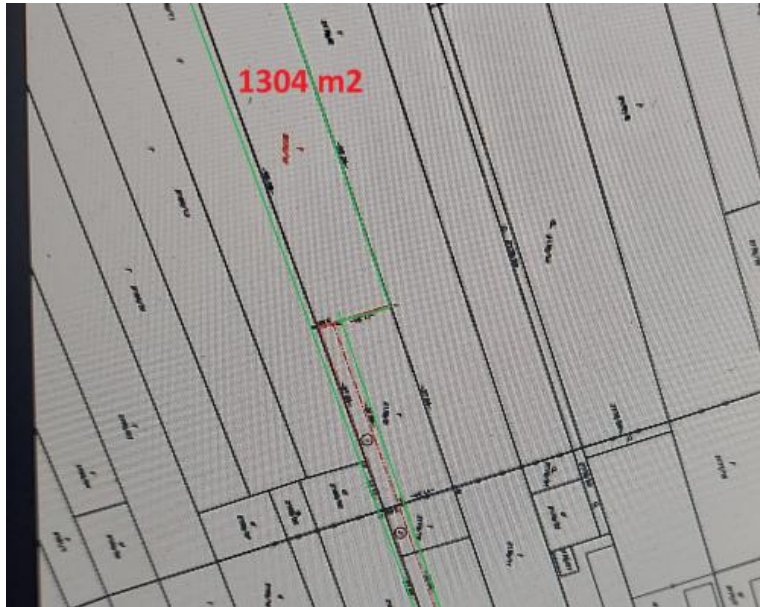

Predaj stavebný pozemok Zbehy pri Nitre (228-14-JUF)

55 500 €

Kraj:	Nitriansky kraj
Okres:	Nitra
Obec:	Zbehy
Ulica:	Zbehy
Druh:	Pozemky
Typ pozemku:	Pozemky - bývanie
Typ:	Predaj
Úžitková plocha:	

PODROBNÉ INFORMÁCIE

Status:	aktívne	Voda:	verejný vodovod
Vlastníctvo:	osobné	Kanalizácia:	nie
Plocha pozemku:	1304 m²		

POPIS NEHNUTEĽNOSTI

228-14-JUF

Exkluzívne Vám ponúkame na predaj rovinatý stavebný pozemok v obci Zbehy 12km od krajského mesta Nitra s rozlohou 1304 m².

Podľa platného územného plánu je pozemok určený na výstavbu rodinných domov, zástavba s rodinnými domami do 2 NP + podkrovia, resp. ustup. podlažia, minimálna veľkosť pozemkov 500m².

Pozemok je z časti vyčistený. Po úprave pozemku získate slnečný stavebný pozemok s rozmermi šírka cca 14,50m a dĺžka cca 98m, s prístupovou cestou šírka 3m. IS (voda, plyn, elektrina) pred pozemkom.

V obci Zbehy je výborná občianska vybavenosť - obecný úrad, obchody, pošta, základná škola a škôlka, kostol, zdravotné stredisko, služby, vlaková stanica, ihrisko...

Výborná investícia!!!

Cena : 55 500 Eur

V prípade záujmu o obhliadku môžete zavolať 0908 135 800 alebo napísať faberova@realitybemi.sk.
NAŠE CENY SÚ VRÁTANE PROVÍZIE ZA KOMPLETNÝ SERVIS A SÚ SCHVÁLENÉ MAJITEĽOM.

Prostredníctvom nášho finančného poradcu Vám pomôžeme s financovaním kúpy nehnuteľnosti.