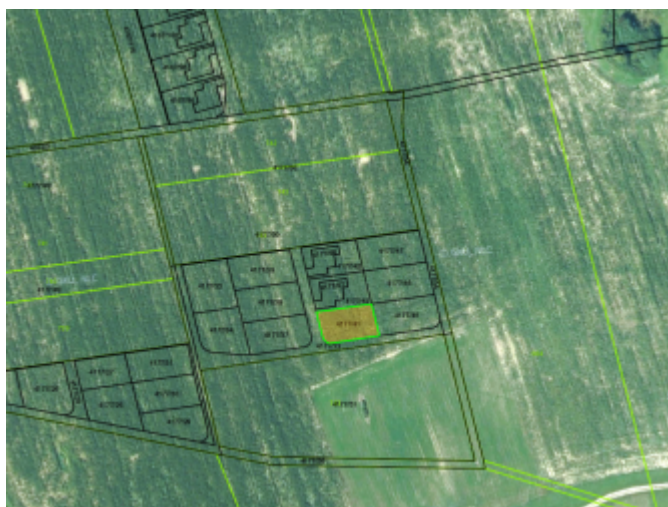

<https://www.novebyvaniereality.sk/nehnutelnost/4280932700-pozemok-na-vystavbu-rd-liptovske-sliac-e-id-n031-14-stke>

REALITNÝ MAKLÉR

Maklér :
Telefón :
E-mail:

Mgr. Stanislav Klučka
0948881639
klucka@realitybemi.sk