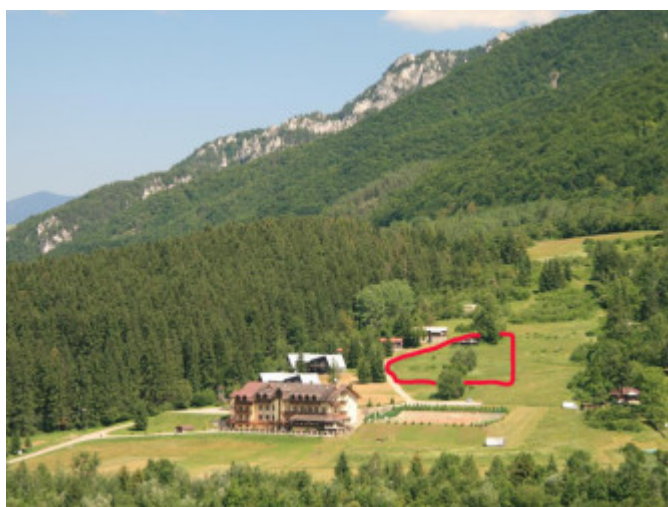

wellnesse blízkeho hotela. Navštevovaná a atrakciami plná Terchová sa nachádza len necelých 5 km od pozemku.

Celková plocha pozemku : 1660m²

Rozmer : cca 34x49m

Celková cena : cena v RK, dohodou

V cene je zahrnutý kompletný právny a finančný servis.

V prípade záujmu nás neváhajte kontaktovať, pozemok vám radi odprezentujeme na obhliadke.

Tel.kontakt: +421 949 764 406, chrensc@realitybemi.sk

REALITNÝ MAKLÉR

Maklér :

Telefón :

E-mail:

Ing. Ladislav Chrenšč

0949764406

chrensc@realitybemi.sk