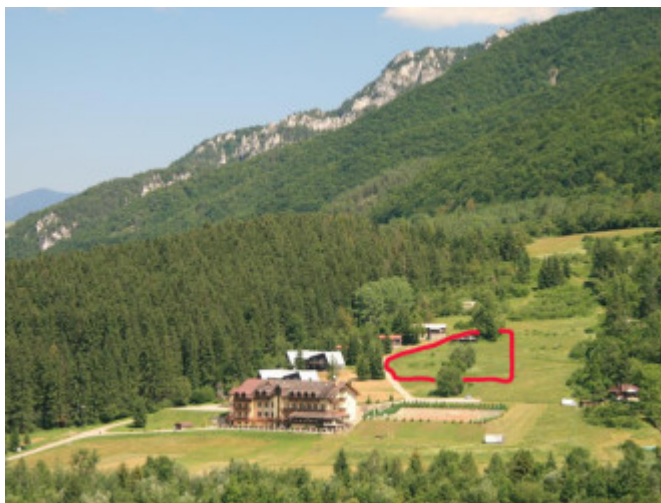

Pre bližšie informácie kontakt [+421905277350](tel:+421905277350), mores@realitybemi.sk

V prípade mojej zahraničnej cesty som k dispozícii cez aplikácie Viber alebo WhatsApp

REALITNÝ MAKLÉR

Maklér :
Telefón :
E-mail:

Mgr. Peter Mores
0905277350
mores@realitybemi.sk