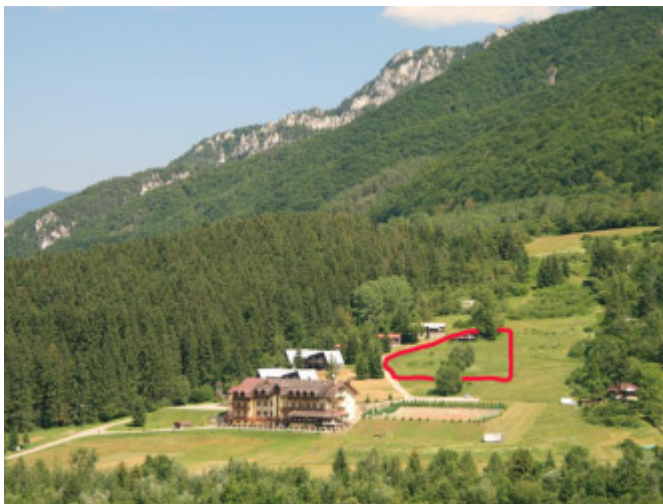

REALITNÝ MAKLÉR

Maklér :
Telefón :
E-mail:

Ing. Ladislav Chrenšč
0949764406
chrensc@realitybemi.sk