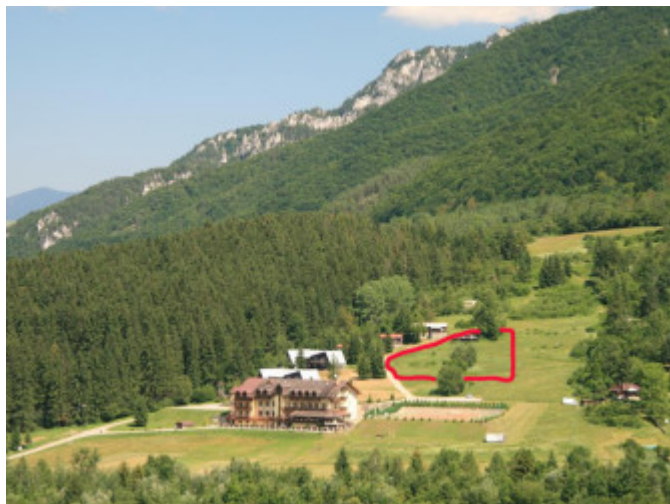

V prípade záujmu nás neváhajte kontaktovať, pozemok vám radi predstavíme na obhliadke.

V cene je zahrnutý kompletný právny a finančný servis.

Tel. kontakt: +421 949 764 406 , email: chrensc@realitybemi.sk

REALITNÝ MAKLÉR

Maklér :

Telefón :

E-mail:

Ing. Ladislav Chrenšč

0949764406

chrensc@realitybemi.sk