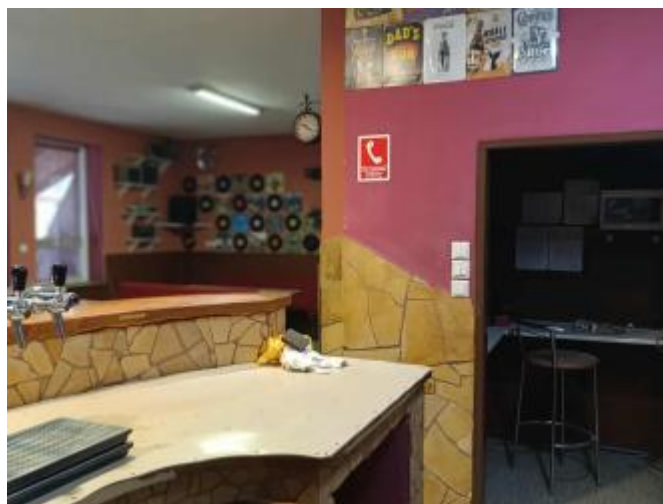

k užívaniu a s možnosťou rekonštrukcie budovy na rodinný dom.

Cena tejto nehnuteľnosti je dohodou po obhliadke . S pomocou našich finančných analytikov Vám pomôžeme s financovaním kúpy tejto nehnuteľnosti. NAŠE CENY SÚ VRÁTANE NAŠEJ PROVÍZIE ZA KOMPLETNÝ SPROSTREDKOVAĹELSKÝ SERVIS A SÚ SCHVÁLENE MAJITEĹOM.

V prípade otázok a obhliadky ma prosím kontaktujte mailom: ruszoova@realitybemi.sk alebo na čísle 0948 019 380

REALITNÝ MAKLÉR

Maklér :
Telefón :
E-mail:

Denisa Ruszóová
0948019380
ruszoova@realitybemi.sk