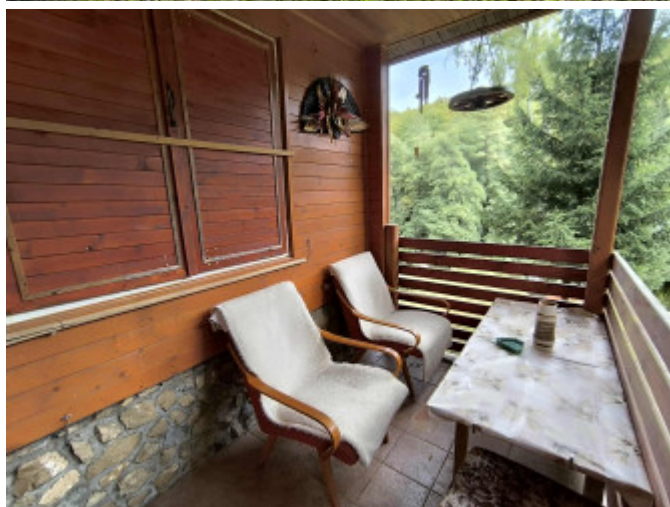

zariadená, s kúrením na krbové kachle

Vybavenie a komfort:

zavedená elektrina, úžitková voda

suché WC, studnička priamo na pozemku

murovaný vonkajší krb s dreveným sedením

pozemkom preteká potok, ktorý dotvára jedinečnú atmosféru

Lokalita:

výborný prístup - asfaltová cesta až k pozemku

v blízkosti lyžiarske stredisko, Bike park a Koliba Kálnica

rýchla dostupnosť na diaľnicu D1

Táto nehnuteľnosť je ideálna pre rodiny, športovcov aj milovníkov prírody - či už hľadáte pokojný víkendový únik, alebo aktívne trávenie voľného času.