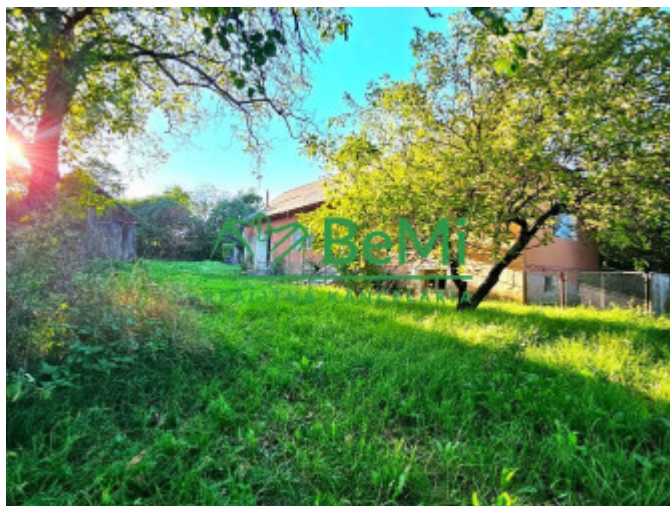

Tento rodinný dom je osadený na konci zastavanej časti obce v krásnom prostredí obklopenom prírodou a po jeho úprave je vhodný na celoročné bývanie či chalupárčenie.

V prípade záujmu nás neváhajte kontaktovať na tel.č. 0944 202 205 alebo na ondrisova@realitybemi.sk

Cena: 14 000 €

REALITNÝ MAKLÉR

Maklér :

Telefón :

E-mail:

Anna Ondrišová

0944202205

ondrisova@realitybemi.sk