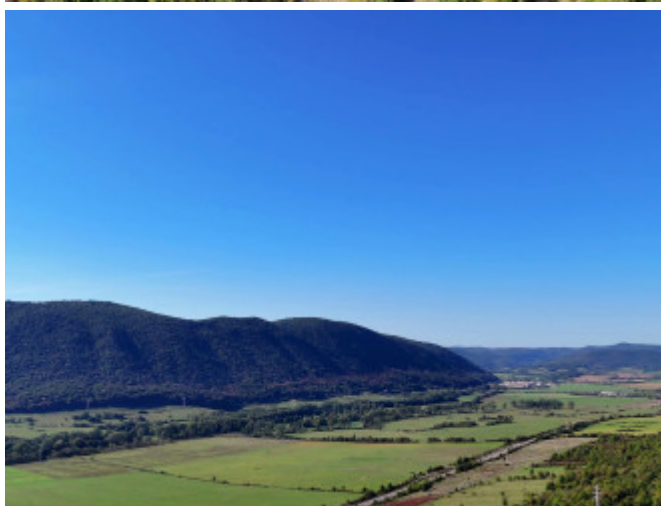

Cena tejto záhrady vo výmere 11009 m² s altánkom, a so všetkým čo je v texte je 71900,-Eur.
PROSTREDNÍCTVOM NAŠICH FINANČNÝCH PORADCOV VÁM SPROSTREDKUJEME KÚPU TEJTO NEHNUTELNOSTI.

CENY SÚ VRÁTANE PROVÍZIE ZA NÁŠ KOMPLETNÝ SPROSTREDKOVATEĽSKÝ SERVIS.

V prípade záujmu , obhliadku ma prosím kontaktujte na čísle: 0948 019 380 alebo mailom ruszoova@realitybemi.sk

REALITNÝ MAKLÉR

Maklér :

Telefón :

E-mail:

Denisa Ruszóová

0948019380

ruszoova@realitybemi.sk