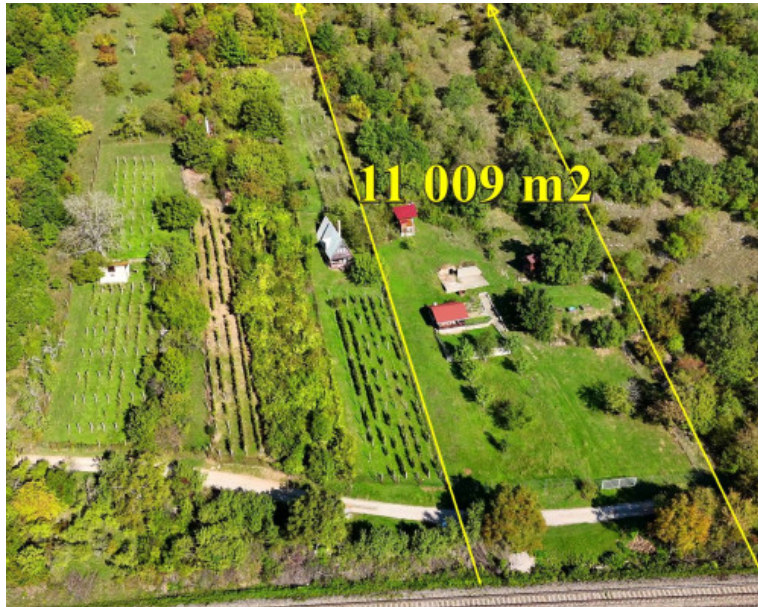

### DOHODOU

|                  |                    |
|------------------|--------------------|
| Kraj:            | Košický kraj       |
| Okres:           | Rožňava            |
| Obec:            | Hrhov              |
| Druh:            | Pozemky            |
| Typ pozemku:     | Záhrady            |
| Typ:             | Predaj             |
| Úžitková plocha: | 100 m <sup>2</sup> |

#### VIDEO PREZENTÁCIA

Odkaz TU: [youtube.com/watch?v=eDpB4jjFBYM](https://www.youtube.com/watch?v=eDpB4jjFBYM)

*ID177-14-DERUa: So súhlasom majiteľa ponúkame na predaj pekný pozemok /záhradu/ v celkovej výmere 11009 m<sup>2</sup>. Nachádza sa v obci Hrhov. Na pozemku sa nachádza altánok vo výmere 20 m<sup>2</sup>. Nachádza sa v ňom kuchynská linka, murovaný sporák, krb. Na pozemku sa nachádza dreváreň, i domček na strome výmerou 6 m<sup>2</sup>.*

*Samozrejme na pozemku je elektrina, záchod. Nachádza i studňa s hĺbkou 46 m.*

*Na pozemku je pripravená betónová platňa na výstavbu chaty vo výmere 40 m<sup>2</sup>. S výstavbou novej chaty Vám tiež môžeme pomôcť. K záhrade je veľmi dobrá asphaltová prístupová cesta. Vedľa z jednej strany už sa nenachádza žiadna záhrada, je tam pozemok vo výmere 10000 m<sup>2</sup>, ktorý je možné v prípade Vášho záujmu odkúpiť. Na jednej časti pozemku je nové oplotenie. Na pozemku sa nachádza i vína pivnica.*

Cena tejto záhrady vo výmere 11009 m<sup>2</sup> s altánkom, a so všetkým čo je v texte je 71900,-Eur.  
PROSTREDNÍCTVOM NAŠICH FINANČNÝCH PORADCOV VÁM SPROSTREDKUJEME KÚPU TEJTO NEHNUTELNOSTI.

CENY SÚ VRÁTANE PROVÍZIE ZA NÁŠ KOMPLETNÝ SPROSTREDKOVATEĽSKÝ SERVIS.