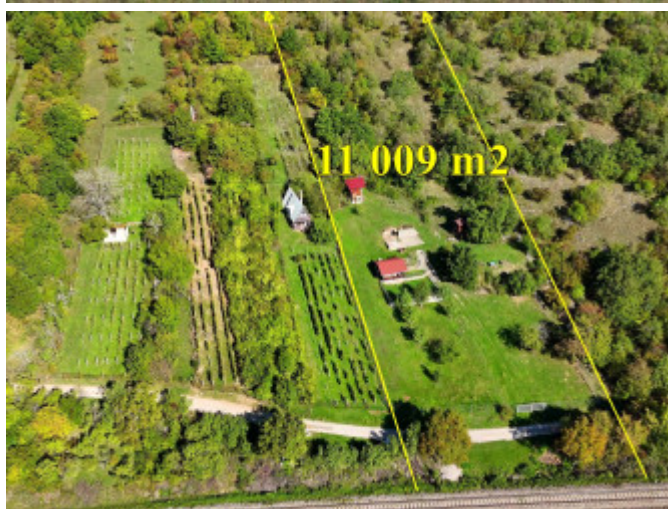

vínna pivnica.

Cena tejto záhrady vo výmere 11009 m² s altánkom, a so všetkým čo je v texte je 64900,-Eur.

PROSTREDNÍCTVOM NAŠICH FINANČNÝCH PORADCOV VÁM SPROSTREDKUJEME KÚPU TEJTO NEHNUTEĽNOSTI.

CENY SÚ VRÁTANE PROVÍZIE ZA NÁŠ KOMPLETNÝ SPROSTREDKOVATEĽSKÝ SERVIS.

V prípade záujmu , obhliadku ma prosím kontaktujte na čísle: 0948 019 380 alebo mailom ruszoova@realitybemi.sk

REALITNÝ MAKLÉR

Maklér :

Telefón :

E-mail:

Denisa Ruszóová

0948019380

ruszoova@realitybemi.sk