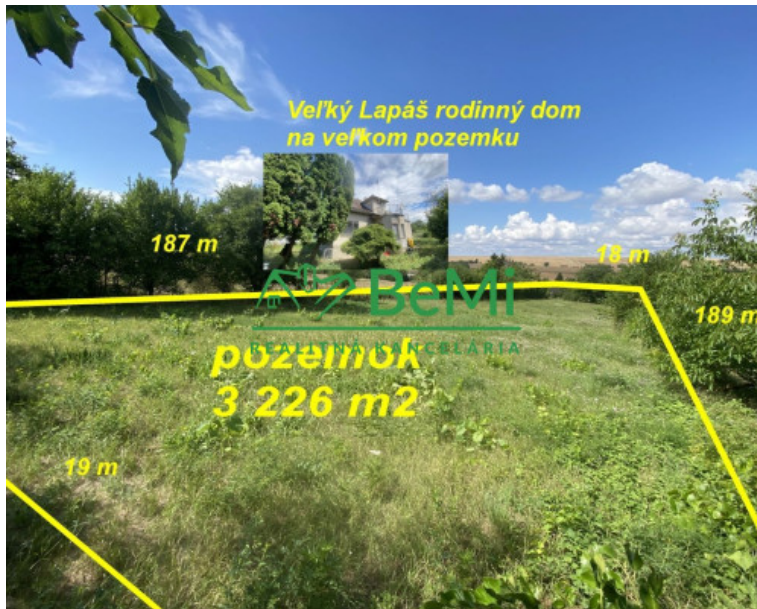

REZERVOVANÉ Veľký Lapáš RD pôvodný stav pozemok 3 226 m² ID 570-12-MIG

155 000 €

Kraj:	Nitriansky kraj
Okres:	Nitra
Obec:	Veľký Lapáš
Ulica:	Veľký Lapáš
Druh:	Domy
Typ domu:	Rodinný dom
Typ:	Predaj
Úžitková plocha:	100 m ²

REZERVOVANÉ

ID 570-12-MIG

Veľký Lapáš - rodinný dom - pozemok 3 226 m² - pôvodný stav...

Na predaj tehlový, 4 - izbový rodinný dom v obci Veľký Lapáš - len 8,7 km do centra krajského mesta Nitra...

Dom sa nachádza na pozemku o rozlohe 3 226 m² (rozmery vid' foto v galérii). Dom má jedno obytné podlažie a podkrovia s možnosťou vytvorenia obytného priestoru...