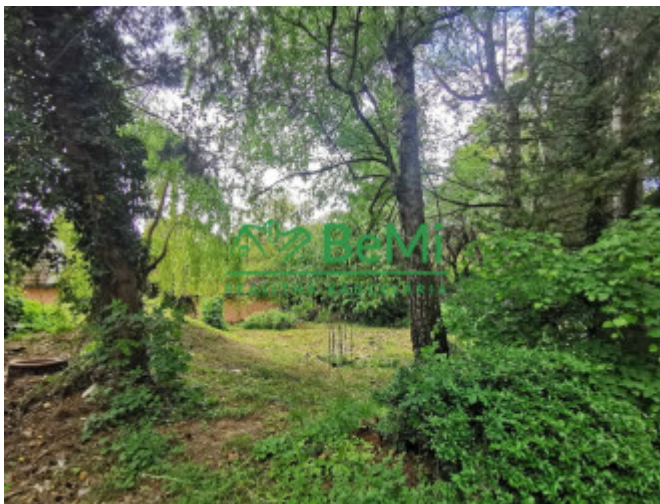

REALITNÝ MAKLÉR

Maklér :

Mgr. Zuzana Pipíšková

Telefón :

0918733996

E-mail:

pipiskova@realitybemi.sk