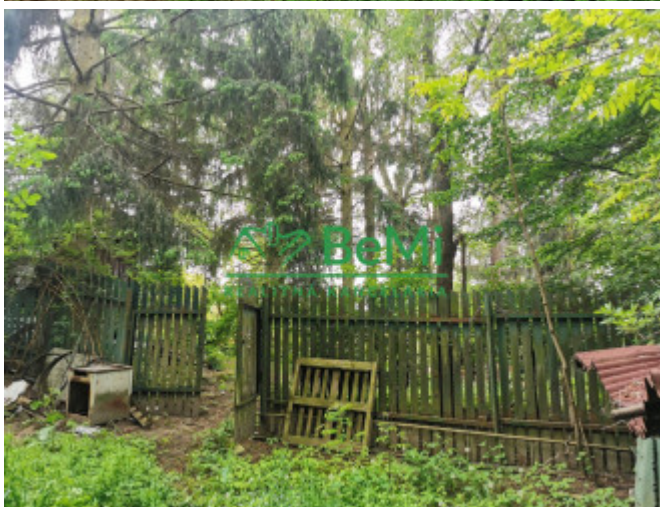

REALITNÝ MAKLÉR

Maklér :

Mgr. Zuzana Pipíšková

Telefón :

0918733996

E-mail:

pipiskova@realitybemi.sk