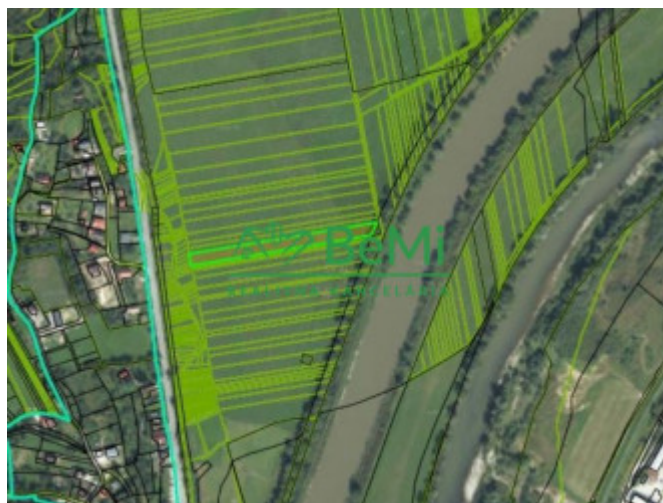

REALITNÝ MAKLÉR

Maklér :
Telefón :
E-mail:

Mgr. Peter Mores
0905277350
mores@realitybemi.sk