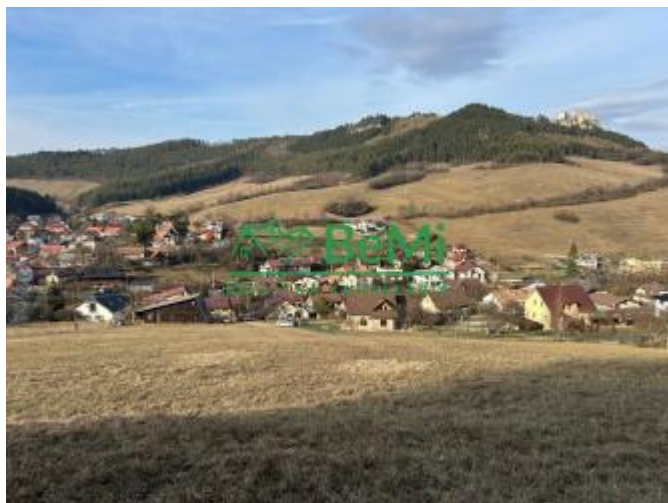

Pre bližšie informácie kontakt [+421905277350](tel:+421905277350), mores@realitybemi.sk

V prípade mojej zahraničnej cesty som k dispozícii cez aplikácie Viber alebo WhatsApp

REALITNÝ MAKLÉR

Maklér :
Telefón :
E-mail:

Mgr. Peter Mores
0905277350
mores@realitybemi.sk