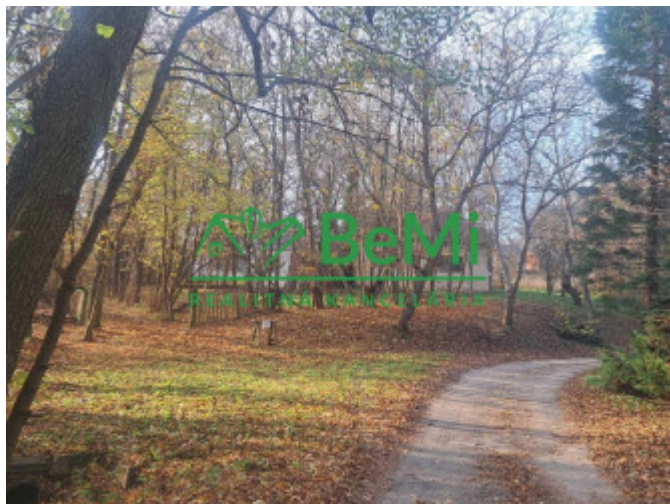

#### 213-14-MACHO

Na predaj: Stará Turá časť Paprad'

Stavebný pozemok s rozlohou 2700 m<sup>2</sup>. Na pozemku sa nachádzajú dve Chalupy v pôvodnom stave, pripravená na renováciu alebo zbúranie podľa vašich predstáv.

K dispozícii sú zavedené inžinierske siete - elektrina, voda a žumpa. K pozemku vedie asfaltová prístupová cesta, a atmosféru dotvára blízky potok, ktorý preteká pozemkom. Ideálna príležitosť na realizáciu víkendového sídla alebo domova na únik z mesta. Dom je n a zbúranie má súpisné číslo  
video link: [.youtube.com/watch?v=gl7M8MqsGGg](https://www.youtube.com/watch?v=gl7M8MqsGGg)