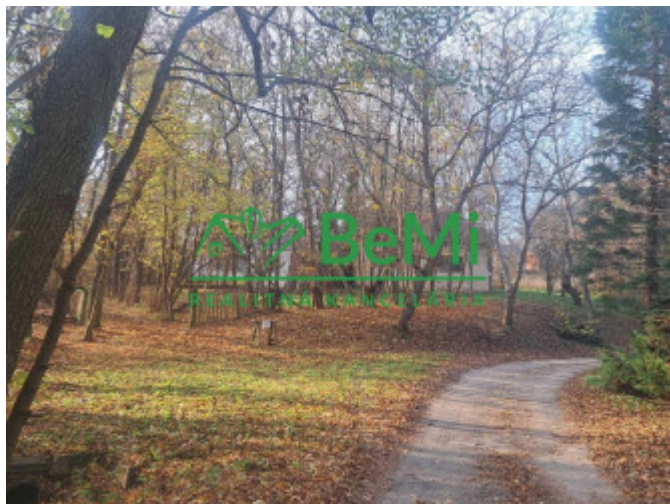

REALITNÝ MAKLÉR

Maklér :

Martina Cholvádová

Telefón :

0908779940

E-mail:

cholvadova@realitybemi.sk