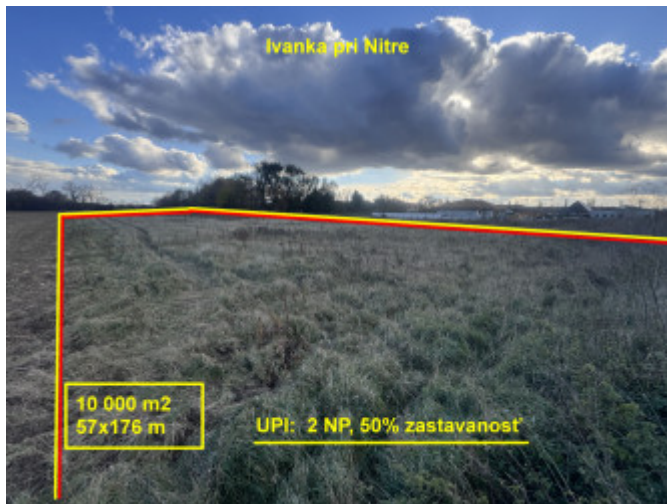

REALITNÝ MAKLÉR

Maklér :
Telefón :
E-mail:

Dr. RNDr. Daniel Bajčan PhD.
0940775455
bajcan@realitybemi.sk