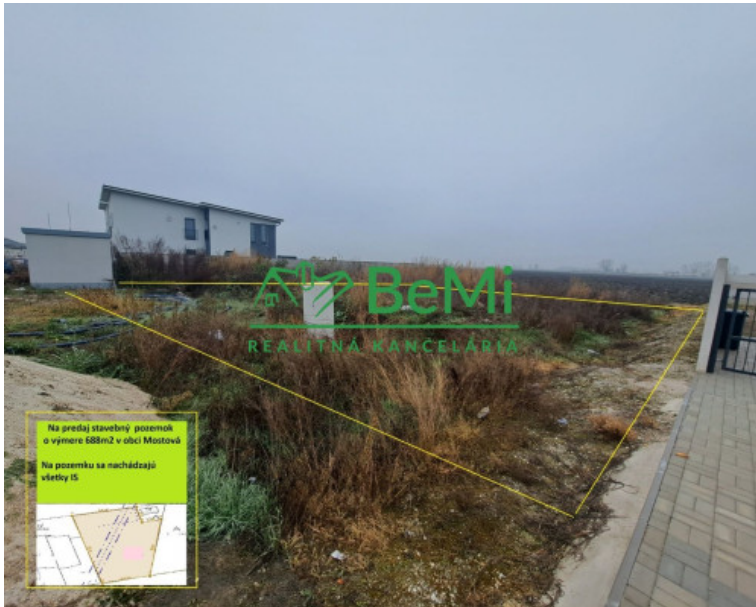

Stavebný pozemok - 688m², Mostová ID 012-14-EVBA

1 €/m²

Kraj:	Trnavský kraj
Okres:	Galanta
Obec:	Mostová
Druh:	Pozemky
Typ pozemku:	Pozemky - bývanie
Typ:	Predaj
Úžitková plocha:	

PODROBNÉ INFORMÁCIE

Status:	aktívne	Celková plocha:	688 m ²
Vlastníctvo:	osobné	Plocha pozemku:	688 m ²

POPIS NEHNUTEĽNOSTI

012-14-EVBA

Ponúkame vám na predaj stavebný pozemok v obci Mostová.

Pozemok sa nachádza v novo vybudovanej časti obce Mostová. Výmera pozemku je 688m².

Na pozemku sa nachádzajú všetky IS /elektrika, plyn, voda/, kanalizácia.