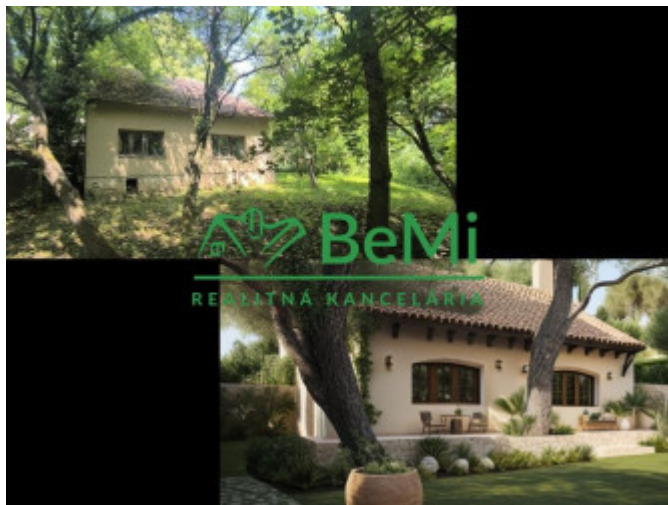

Cena za jeden dom 4000€ za oba 80000€ DOHODA pri rýchlom jednaní

Možnosť rýchlej platby v hotovosti. Pre viac informácií a obhliadku nás neváhajte kontaktovať.

REALITNÝ MAKLÉR

Maklér :

Martina Cholvádová

Telefón :

0908779940

E-mail:

cholvadova@realitybemi.sk