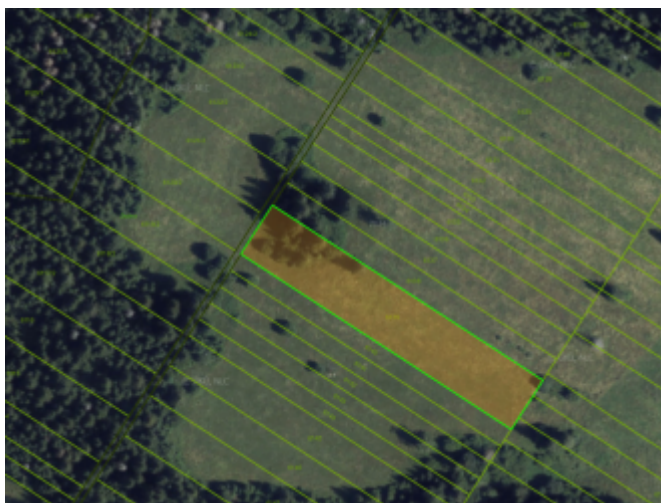

REALITNÝ MAKLÉR

Maklér :
Telefón :
E-mail:

Mgr. Stanislav Klůčka
0948881639
klucka@realitybemi.sk