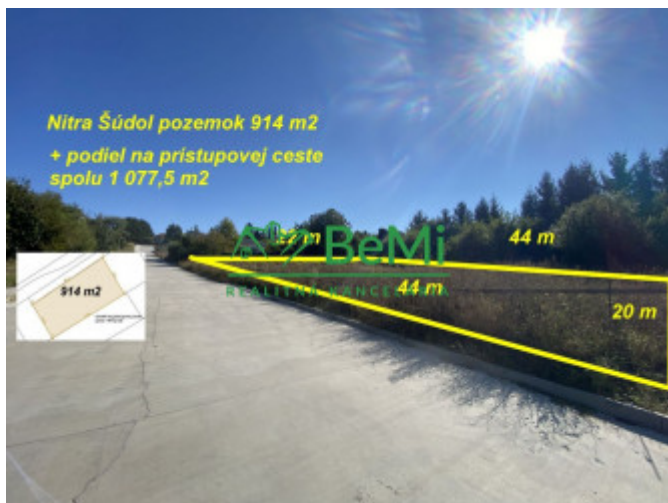

REALITNÝ MAKLÉR

Maklér:
Telefón:
E-mail:

Mgr. Michal Geletič
0905 114 074
geletic@realitybemi.sk