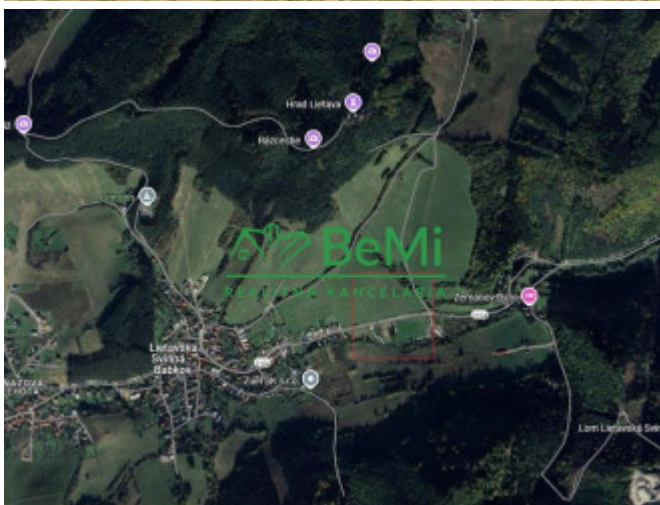

REALITNÝ MAKLÉR

Maklér :
Telefón :
E-mail:

Mgr. Peter Mores
0905277350
mores@realitybemi.sk