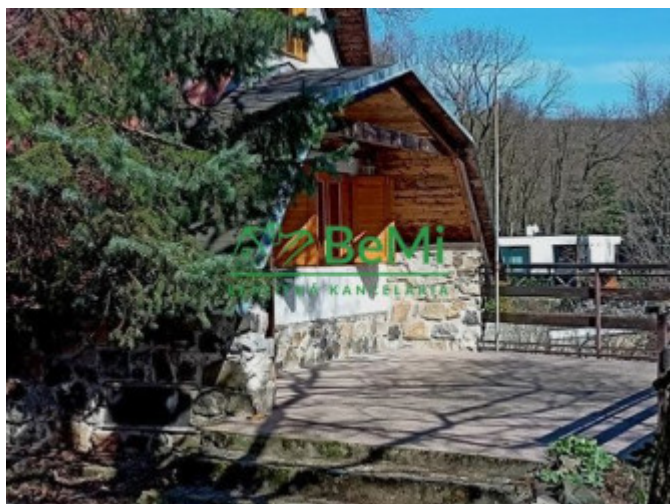

Lokalita:

Chata sa nachádza v tichej rekreačnej oblasti v meste Modra. Rekreačná oblasť je obklopená zeleňou, je vhodná na turistiku, cykloturistiku, hubárčenie a prechádzky. V blízkosti rekreačnej oblasti sa nachádza lyžiarske stredisko Pezinská Baba a rozhľadňa Veľká Homola.

Odporúčame vidieť

REALITNÝ MAKLÉR

Maklér :

Martina Cholvádová

Telefón :

0908779940

E-mail:

cholvadova@realitybemi.sk