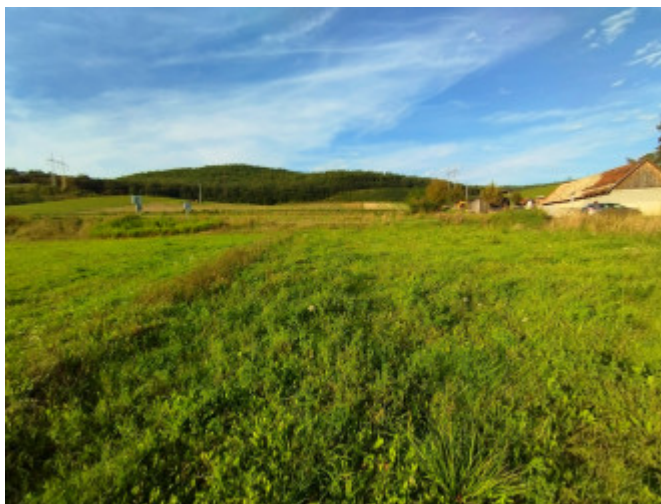

Cena pozemku: 15560 €

Prostredníctvom nášho finančného poradcu Vám radi pomôžeme s kúpou nehnuteľnosti.
Naše ceny sú vrátane provízie za kompletný servis a sú schválené majiteľom.

Tel.kontakt: 0918678901 mail : tothova@realitybemi.sk

REALITNÝ MAKLÉR

Maklér :
Telefón :
E-mail:

Veronika Tóthová
0918678901
tothova@realitybemi.sk