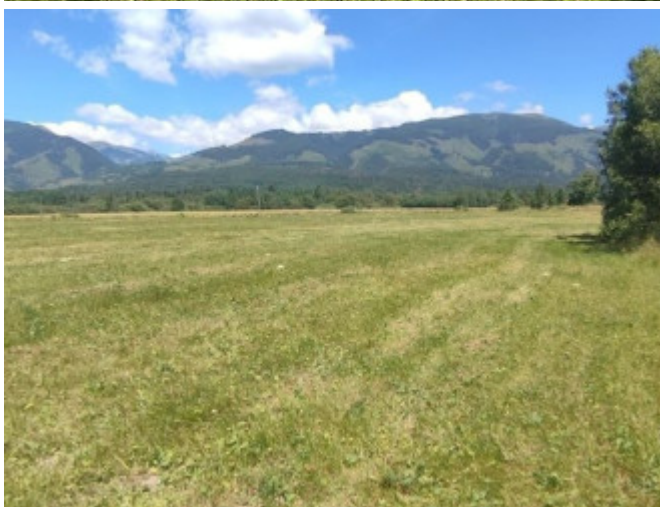

REALITNÝ MAKLÉR

Maklér :

Telefón :

E-mail:

Mgr. Stanislav Klučka

0948881639

klucka@realitybemi.sk