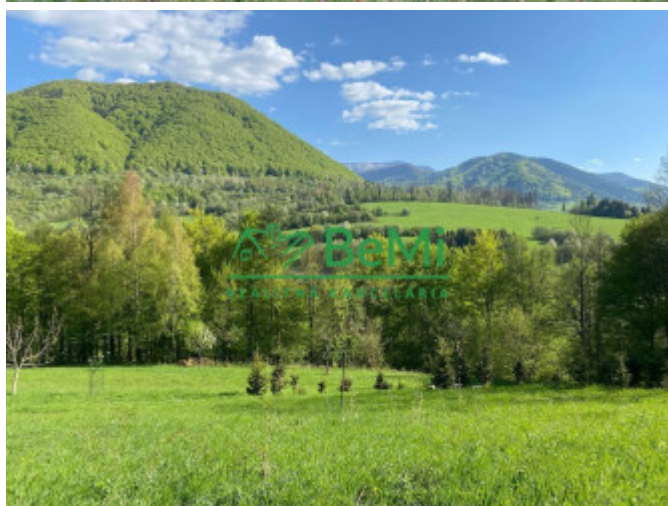

V cene je zahrnutý kompletný právny a finančný servis, poplatky, bezplatné spracovanie zmluvy spojenej s prevodom vlastníckych práv, kúpno-predajné zmluvy, vklad na kataster zdarma v cene. Ponúkame aj bezplatné vybavenie výhodnejšieho hypotekárneho úveru či refinancovanie. Pre bližšie informácie kontakt [+421905277350](tel:+421905277350), mores@realitybemi.sk

V prípade mojej zahraničnej cesty som k dispozícii cez aplikácie Viber alebo WhatsApp

REALITNÝ MAKLÉR

Maklér :
Telefón :
E-mail:

Mgr. Peter Mores
0905277350
mores@realitybemi.sk