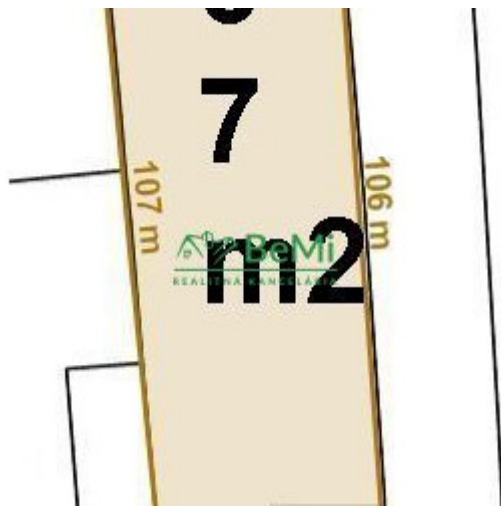

REALITNÝ MAKLÉR

Maklér :
Telefón :
E-mail:

Mgr. Michal Geletič
0905114074
geletic@realitybemi.sk