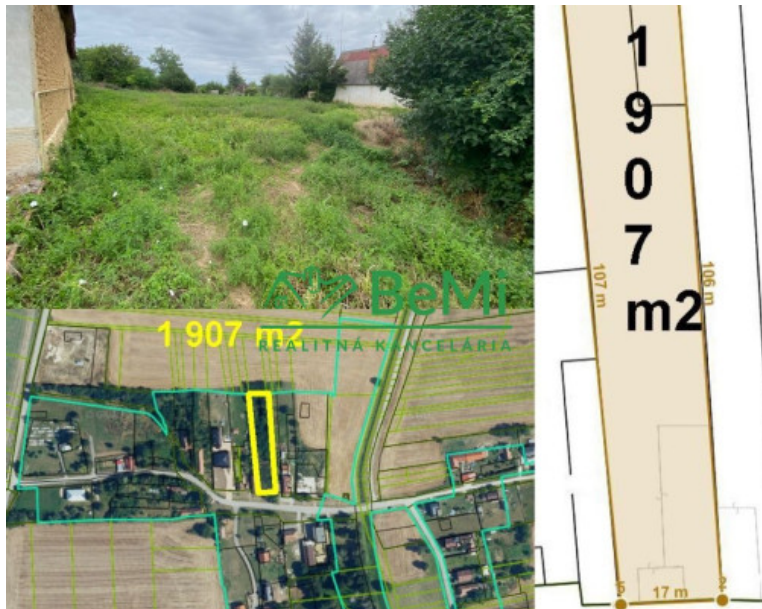

## Pozemok pre RD Hruboňovo - Sul'any všetky IS ID 405-14-MIG

info v RK

Kraj:	Nitriansky kraj
Okres:	Nitra
Obec:	Hruboňovo
Ulica:	hruboňovo
Druh:	Pozemky
Typ pozemku:	Pozemky - bývanie
Typ:	Predaj
Úžitková plocha:	

### PODROBNÉ INFORMÁCIE

Status:	aktívne	Plocha pozemku:	1907 m <sup>2</sup>
Vlastníctvo:	osobné		

### POPIS NEHNUTEĽNOSTI

405-14-MIG

Na predaj pozemok s možnosťou výstavby RD v intraviláne obce Hruboňovo, časť Sul'any...

Všetky IS vrátane kanalizácie pred pozemkom...

Vzdialenosť do NR 20 km, do Topolčian 20 km, Hlohovec 18 km...

Pozemok má rozlohu 1 907 m<sup>2</sup> ( rozmery vid' foto v galérii).Nachádza sa v okrajovej časti obce - tiché a kludné prostredie...

Zaujímavé aj ako investícia...

Mgr. Michal Geletič , tel. č. 0905 114 074, mail: geletic@realitybemi.sk