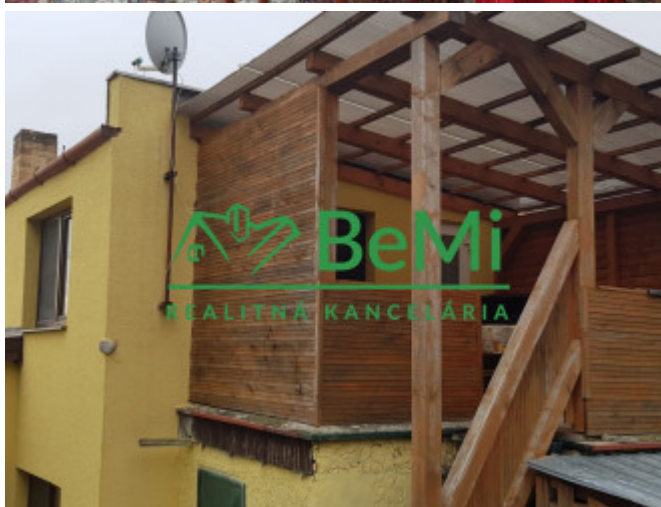

REALITNÝ MAKLÉR

Maklér :
Telefón :
E-mail:

Peter Krupčiak
0918879578
krupciak@realitybemi.sk